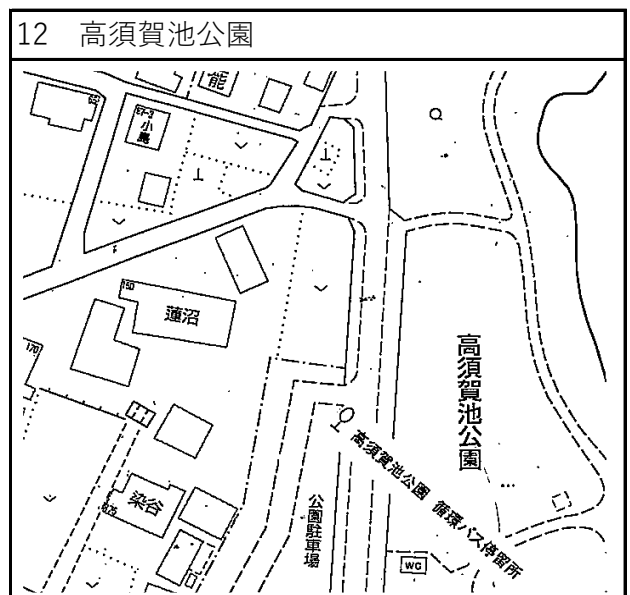

## 西Aコース

1 幸手市役所

4 北3丁目

2 東4丁目

5 桜堤入口

3 権現堂

6 北三丁目集会所前

西Aコース