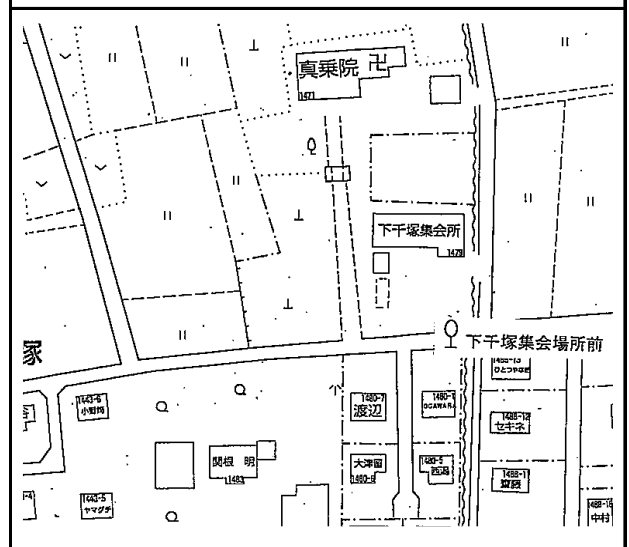

## 西Aコース

1 幸手市役所

4 北3丁目

2 東4丁目

5 桜堤入口

3 権現堂

6 北三丁目集会所前

西Aコース

西Aコース

13 松石

16 円藤内

14 行幸小学校入口

17 西公民館

15 千塚団地

18 下千塚集会所前

西Aコース

19 上千塚

22 千塚西公園

20 千塚

23 香日向駐在所

21 コミュニティセンター

24 香日向南