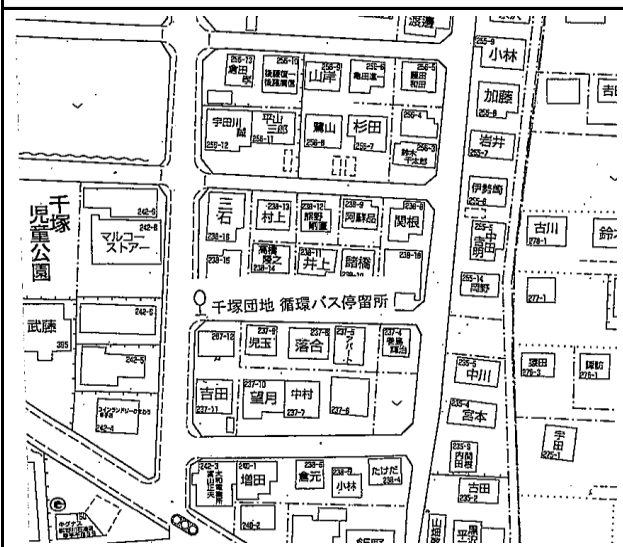

## 西Aコース

1 幸手市役所

4 北3丁目

2 東4丁目

5 桜堤入口

3 権現堂

6 北三丁目集会所前

西Aコース

西Aコース

13 松石

16 円藤内

14 行幸小学校入口

17 西公民館

15 千塚団地

18 下千塚集会所前

西Aコース

19 上千塚

22 千塚西公園

20 千塚

23 香日向駐在所

21 コミュニティセンター

24 香日向南