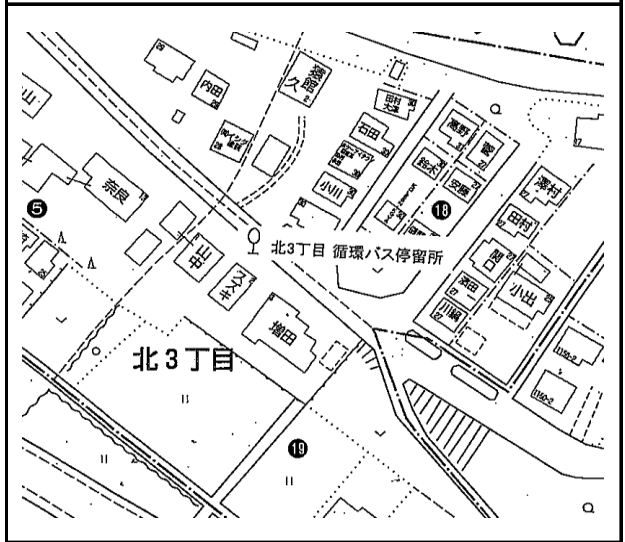

## 東Bコース

13 東公民館

16 少年サッカー場入口

14 下吉羽交差点

17 轡瀬集会所入口

15 老人福祉センター

18 ウェルス幸手

## 西Aコース

1 幸手市役所

4 北3丁目

2 東4丁目

5 桜堤入口

3 権現堂

6 北三丁目集会所前

西Aコース