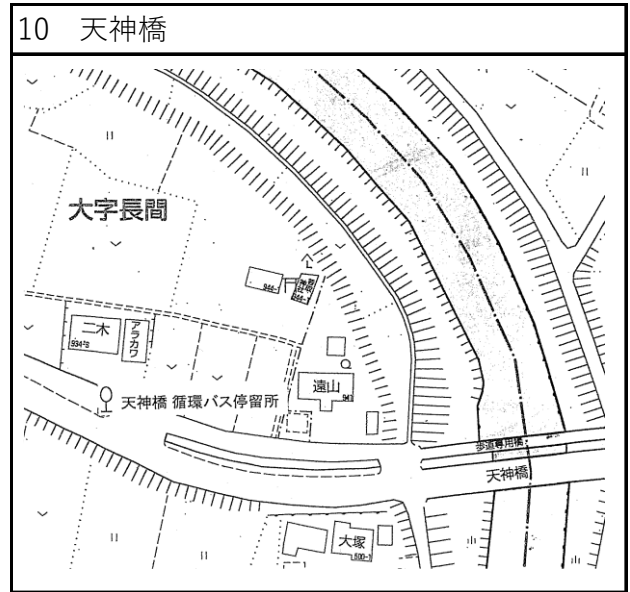

# 停留所設置場所

## 東Aコース

1 ウェルス幸手

4 桜楓苑・ひらすかの郷前

2 平須賀上株集会所

5 戸島

3 宝聖寺前

6 八代小学校入口

## 東Aコース