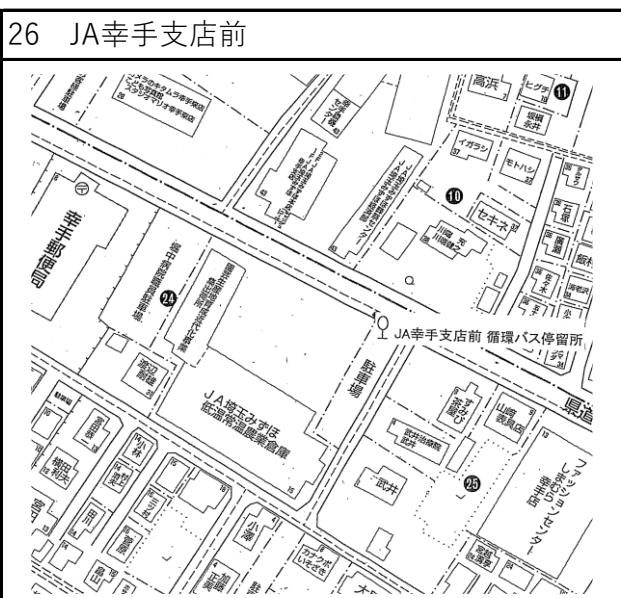

停留所設置場所

東Aコース