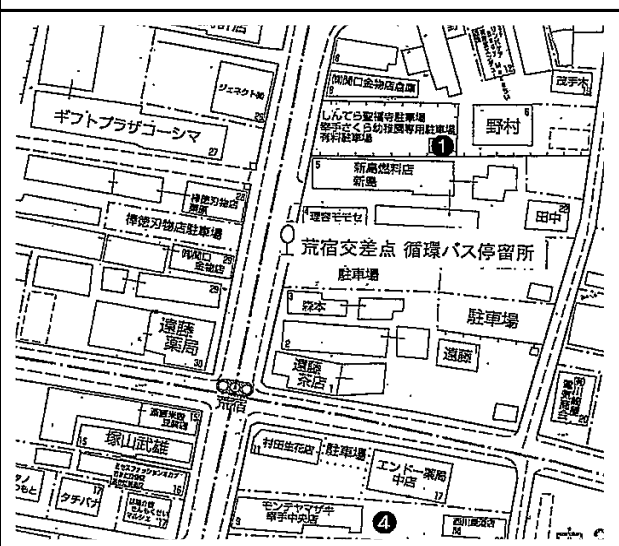

# 停留所設置場所

## 中央コース

1 幸手市役所

4 埼玉りそな銀行前

2 幸手北モール

5 秋谷病院前

3 荒宿交差点

6 幸手駅東口

中央コース

7 志手橋

10 ジョイフル本田

8 南1丁目

11 幸手団地中央

9 エムズタウン幸手

12 コモンシティ幸手

中央コース

13 東埼玉総合病院