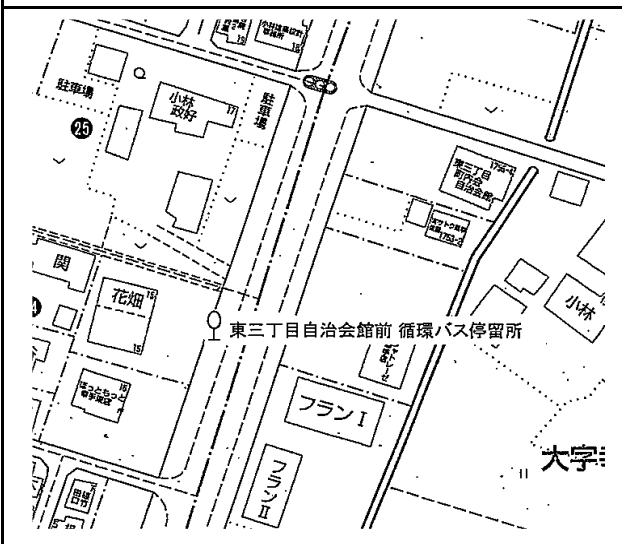

# 停留所設置場所

## 中央コース

19 児童館・武道館前

22 オータニ前

20 東三丁目自治会館前

1 幸手市役所

21 東4丁目