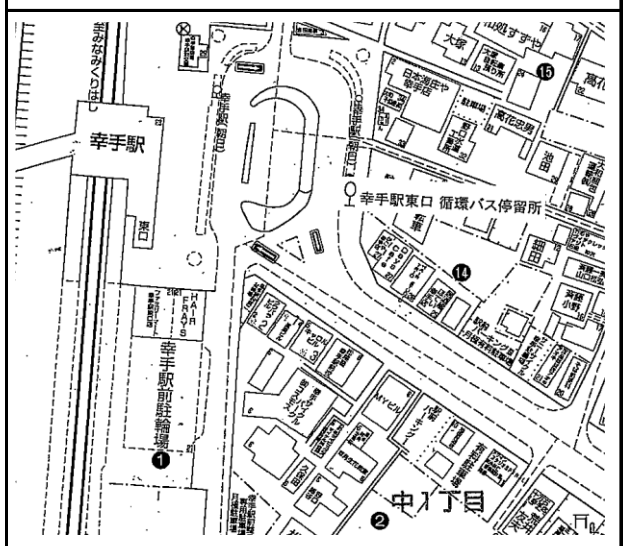

# 停留所設置場所

## 中央コース

1 幸手市役所

4 埼玉りそな銀行前

2 幸手北モール

5 秋谷病院前

3 荒宿交差点

6 幸手駅東口

中央コース

7 志手橋

10 ジョイフル本田

8 南1丁目

11 幸手団地中央

9 エムズタウン幸手

12 コモンシティ幸手

中央コース

13 東埼玉総合病院