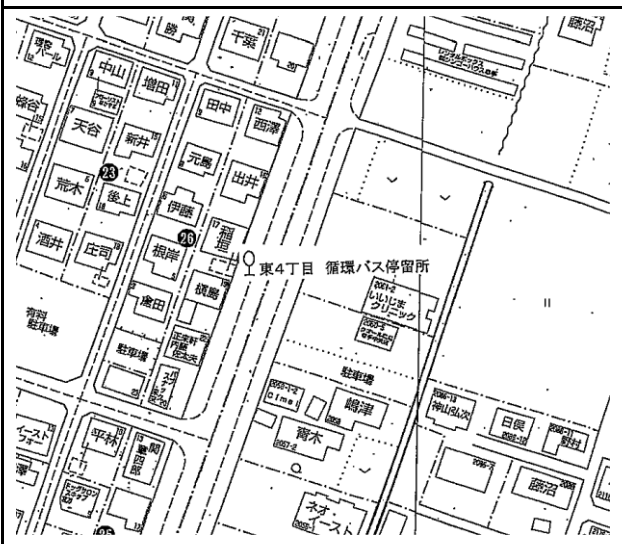

## 東Aコース

東Bコース

1 幸手市役所

4 幸手警察署前

2 東4丁目

5 上吉羽集落農業センター入口

3 権現堂

6 ひばりヶ丘桜泉園