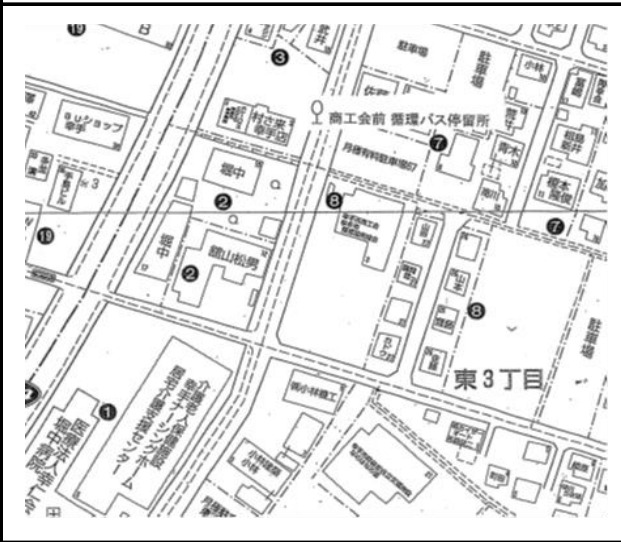

停留所設置場所

西Aコース

31 商工会前