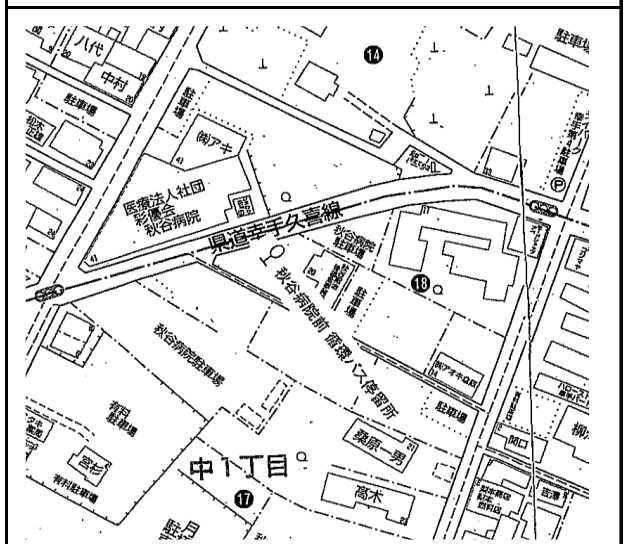

# 停留所設置場所

## 中央コース

1 幸手市役所

4 埼玉りそな銀行前

2 幸手北モール

5 秋谷病院前

3 荒宿交差点

6 幸手駅東口

中央コース

7 志手橋

10 ジョイフル本田

8 南1丁目

11 幸手団地中央

9 エムズタウン幸手

12 コモンシティ幸手

中央コース

13 東埼玉総合病院