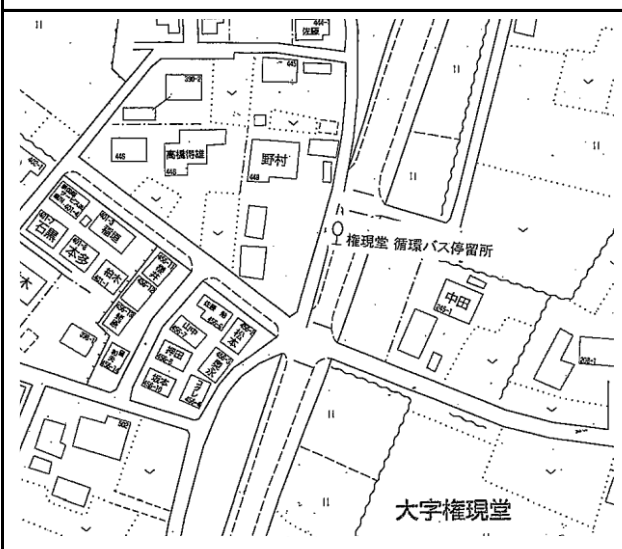

## 東Aコース

東Bコース

1 幸手市役所

4 幸手警察署前

2 東4丁目

5 上吉羽集落農業センター入口

3 権現堂

6 ひばりヶ丘桜泉園