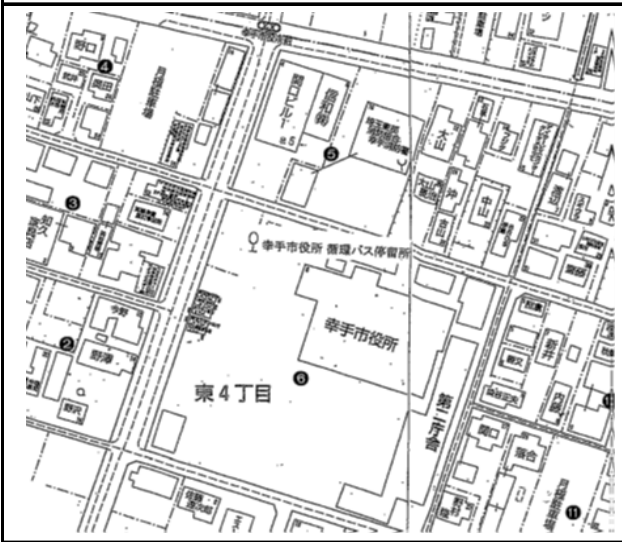

停留所設置場所

西Bコース

1 幸手市役所