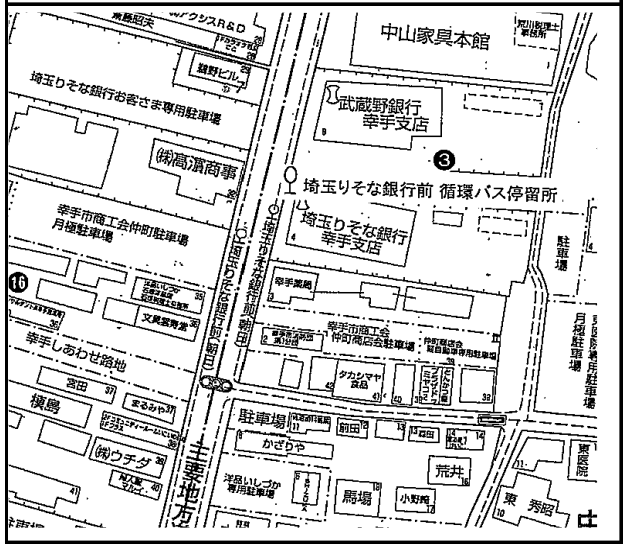

# 停留所設置場所

## 中央コース

1 幸手市役所

4 埼玉りそな銀行前

2 幸手北モール

5 秋谷病院前

3 荒宿交差点

6 幸手駅東口

中央コース

7 志手橋

10 ジョイフル本田

8 南1丁目

11 幸手団地中央

9 エムズタウン幸手

12 コモンシティ幸手

中央コース

13 東埼玉総合病院