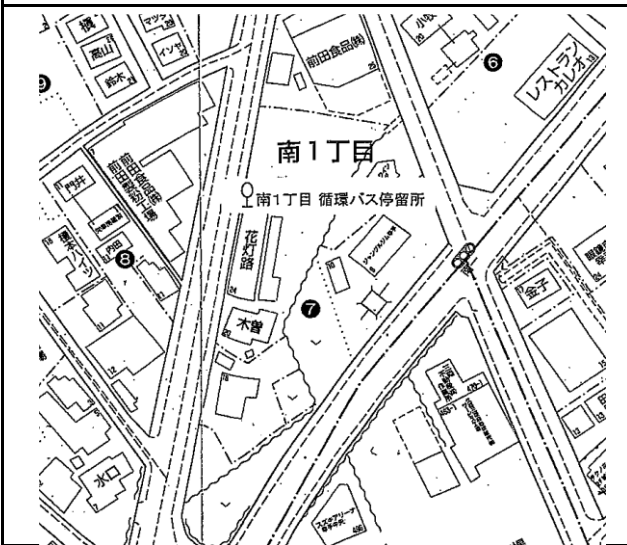

# 停留所設置場所

## 中央コース

1 幸手市役所

4 埼玉りそな銀行前

2 幸手北モール

5 秋谷病院前

3 荒宿交差点

6 幸手駅東口

中央コース

7 志手橋

10 ジョイフル本田

8 南1丁目

11 幸手団地中央

9 エムズタウン幸手

12 コモンシティ幸手

中央コース

13 東埼玉総合病院