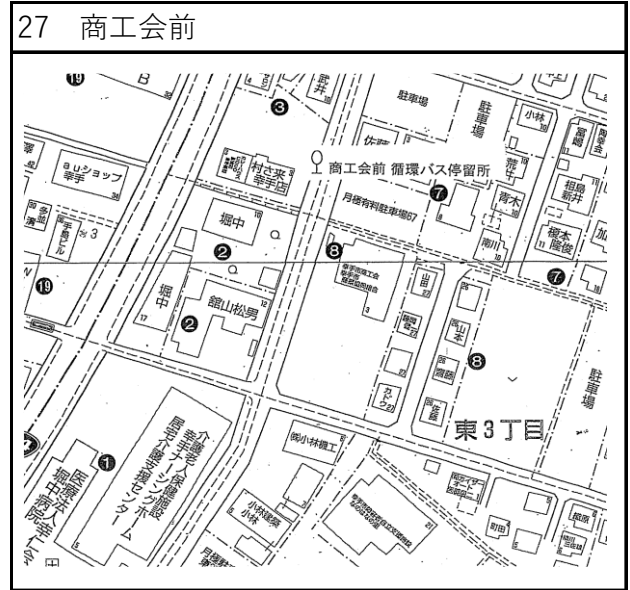

停留所設置場所

東Aコース