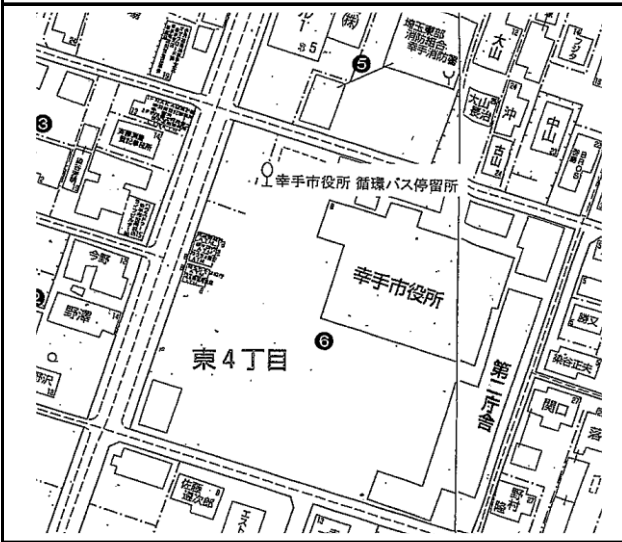

# 停留所設置場所

## 東Aコース

東Bコース

1 幸手市役所

4 幸手警察署前

2 東4丁目

5 上吉羽集落農業センター入口

3 権現堂

6 ひばりヶ丘桜泉園