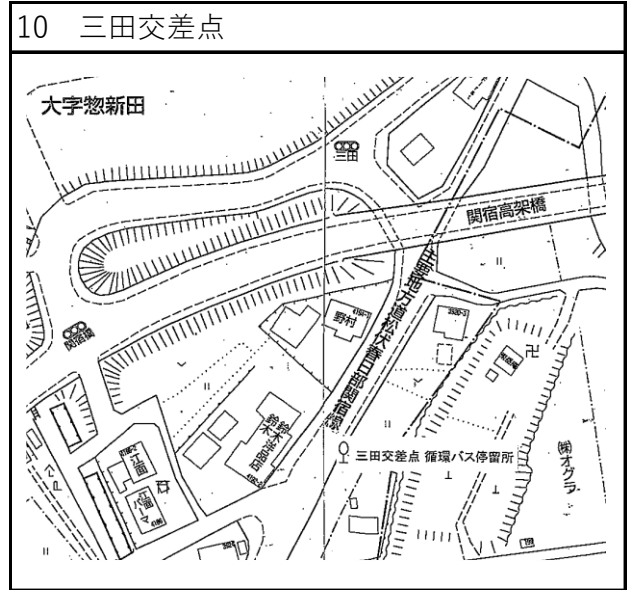

## 東Aコース

# 停留所設置場所

## 東Aコース

東Bコース

1 幸手市役所

4 幸手警察署前

2 東4丁目

5 上吉羽集落農業センター入口

3 権現堂

6 ひばりヶ丘桜泉園

東Bコース