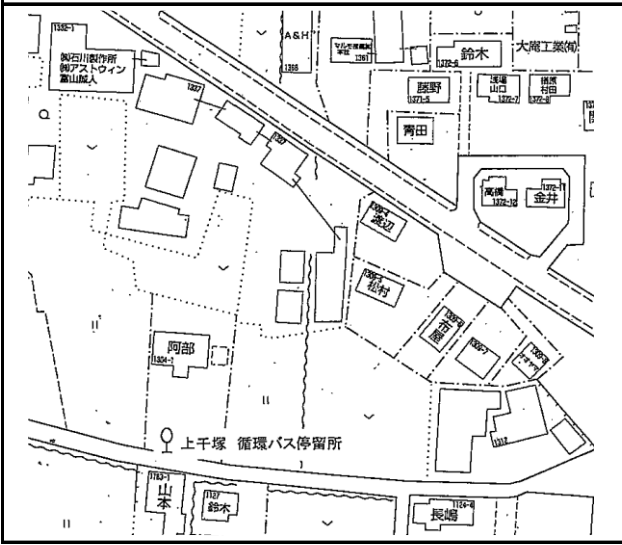

## 西Aコース

1 幸手市役所

4 北3丁目

2 東4丁目

5 桜堤入口

3 権現堂

6 北三丁目集会所前

西Aコース

西Aコース

13 松石

16 円藤内

14 行幸小学校入口

17 西公民館

15 千塚団地

18 下千塚集会所前

西Aコース

19 上千塚

22 千塚西公園

20 千塚

23 香日向駐在所

21 コミュニティセンター

24 香日向南