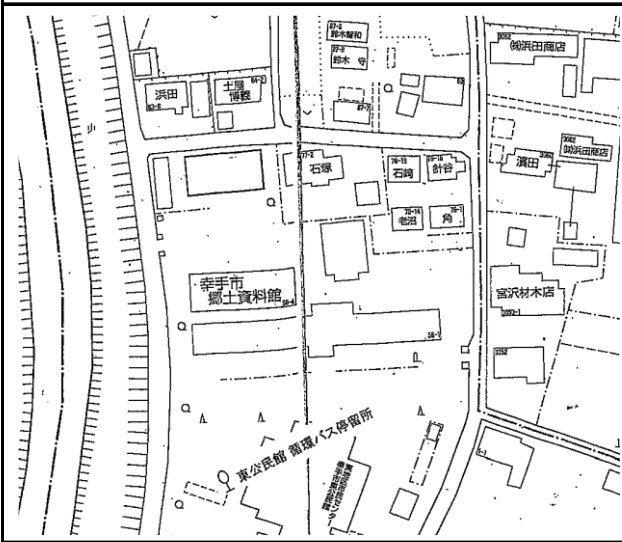

停留所設置場所

東Bコース

13 東公民館