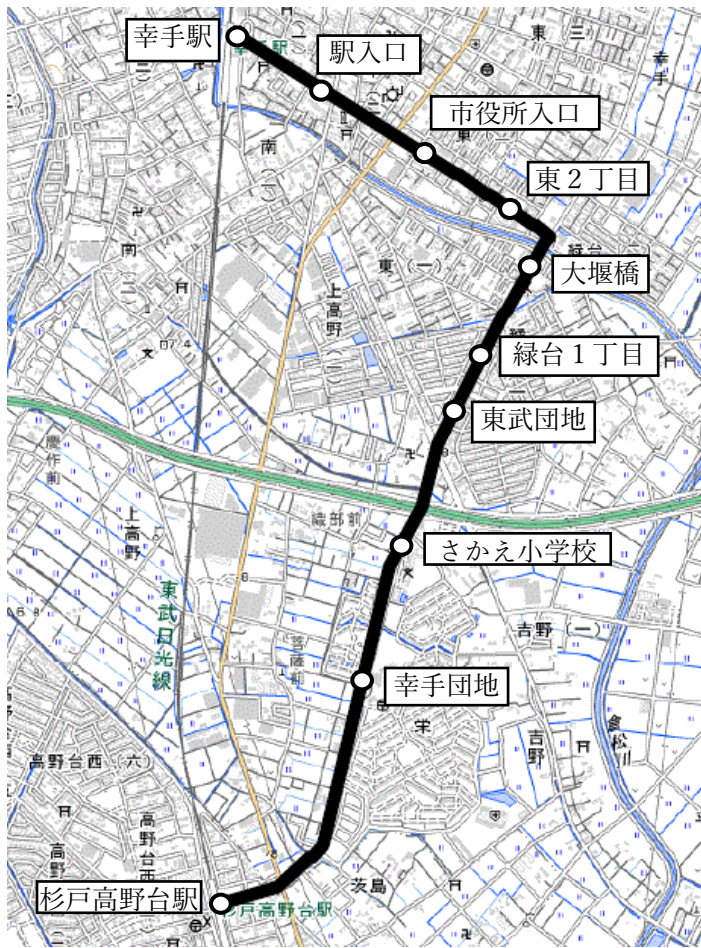

★幸手駅 ⇄ 杉戸高野台駅間(片道約 3.4 km)