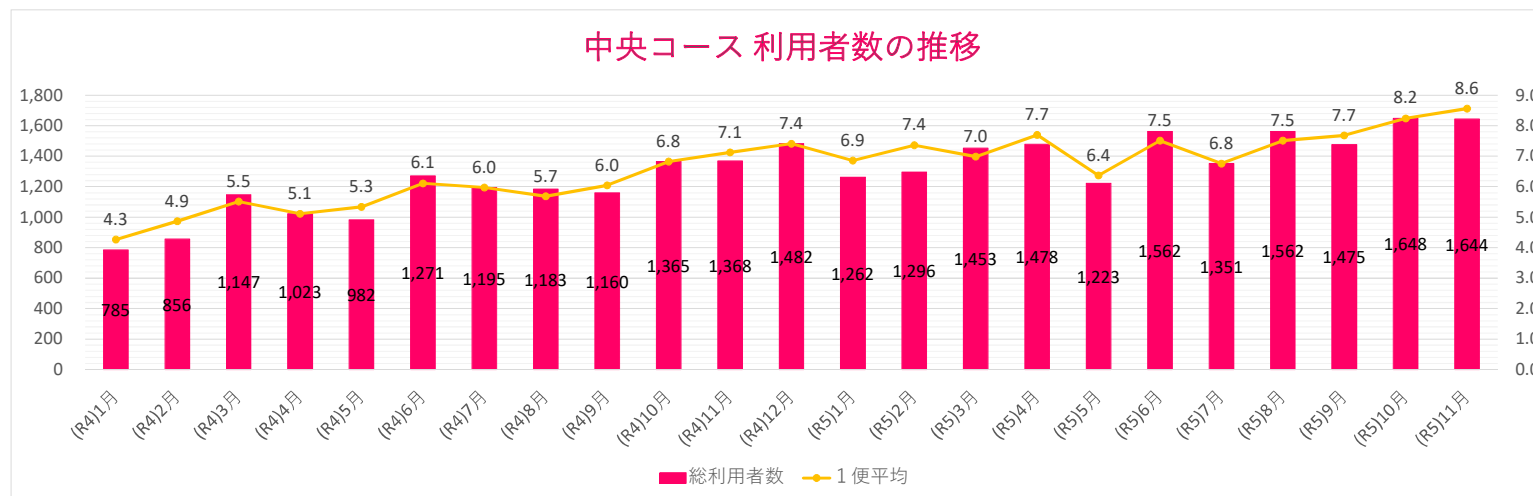

コース別・便別利用状況

コース別・便別利用状況

【東Aコース】

(人)

		1便	2便	3便	4便	合計	1日平均	1便平均		
乗車	R4	(R4)1月	18	34	25	19	96	4.2	1.0	
		(R4)2月	21	31	11	12	75	3.4	0.9	
		(R4)3月	44	40	33	20	137	5.3	1.3	
		(R4)4月	35	29	20	11	95	3.8	1.0	
		(R4)5月	28	34	21	16	99	4.3	1.1	
		(R4)6月	25	37	18	20	100	3.8	1.0	
		(R4)7月	29	40	27	31	127	5.1	1.3	
		(R4)8月	26	38	33	42	139	5.3	1.3	
		(R4)9月	26	39	41	37	143	6.0	1.5	
		(R4)10月	25	48	35	25	133	5.3	1.3	
		(R4)11月	32	50	26	27	135	5.6	1.4	
		(R4)12月	21	53	16	22	112	4.5	1.1	
	R5	(R5)1月	13	36	15	9	73	3.2	0.8	
		(R5)2月	22	45	28	27	122	5.5	1.4	
		(R5)3月	22	42	39	35	138	5.3	1.3	
		(R5)4月	21	32	25	27	105	4.4	1.1	
		(R5)5月	12	34	22	23	91	3.8	0.9	
		(R5)6月	14	23	17	19	73	2.8	0.7	
		(R5)7月	16	21	19	16	72	2.9	0.7	
		(R5)8月	20	39	14	20	93	3.6	0.9	
		(R5)9月	22	22	22	33	99	4.1	1.0	
		(R5)10月	17	36	31	28	112	4.5	1.1	
		(R5)11月	11	31	19	28	89	3.7	0.9	
		合計		520	834	557	547	2,458	4.4	1.1
割合		21.2%	33.9%	22.7%	22.3%	100.0%				

【東Bコース】

(人)

		1便	2便	3便	4便	合計	1日平均	1便平均		
乗車	R4	(R4)1月	20	23	27	6	76	3.3	0.8	
		(R4)2月	36	30	14	4	84	3.8	1.0	
		(R4)3月	33	49	23	12	117	4.5	1.1	
		(R4)4月	22	34	19	7	82	3.3	0.8	
		(R4)5月	31	34	23	13	101	4.4	1.1	
		(R4)6月	35	45	14	4	98	3.8	0.9	
		(R4)7月	41	28	39	8	116	4.6	1.2	
		(R4)8月	38	37	29	9	113	4.3	1.1	
		(R4)9月	47	26	23	12	108	4.5	1.1	
		(R4)10月	62	27	36	24	149	6.0	1.5	
		(R4)11月	68	40	34	22	164	6.8	1.7	
		(R4)12月	63	46	35	15	159	6.4	1.6	
	R5	(R5)1月	62	35	38	21	156	6.8	1.7	
		(R5)2月	51	40	24	22	137	6.2	1.6	
		(R5)3月	78	30	37	28	173	6.7	1.7	
		(R5)4月	55	26	32	26	139	5.8	1.4	
		(R5)5月	58	24	29	24	135	5.6	1.4	
		(R5)6月	58	25	38	15	136	5.2	1.3	
		(R5)7月	48	33	16	11	108	4.3	1.1	
		(R5)8月	66	27	25	8	126	4.8	1.2	
		(R5)9月	40	35	37	17	129	5.4	1.3	
		(R5)10月	60	34	36	8	138	5.5	1.4	
		(R5)11月	59	26	27	6	118	4.9	1.2	
		合計		1,131	754	655	322	2,862	5.1	1.3
割合		39.5%	26.3%	22.9%	11.3%	100.0%				

		1便	2便	3便	4便	合計	1日平均	1便平均		
降車	R4	(R4)1月	18	34	25	21	98	4.3	1.1	
		(R4)2月	20	38	11	13	82	3.7	0.9	
		(R4)3月	44	37	33	19	133	5.1	1.3	
		(R4)4月	35	23	19	11	88	3.5	0.9	
		(R4)5月	26	32	18	17	93	4.0	1.0	
		(R4)6月	25	35	17	20	97	3.7	0.9	
		(R4)7月	29	33	26	27	115	4.6	1.2	
		(R4)8月	26	28	31	42	127	4.9	1.2	
		(R4)9月	26	32	41	37	136	5.7	1.4	
		(R4)10月	24	40	29	27	120	4.8	1.2	
		(R4)11月	32	44	26	28	130	5.4	1.4	
		(R4)12月	21	42	16	22	101	4.0	1.0	
	R5	(R5)1月	13	33	14	11	71	3.1	0.8	
		(R5)2月	20	42	28	26	116	5.3	1.3	
		(R5)3月	21	36	39	34	130	5.0	1.3	
		(R5)4月	20	30	24	27	101	4.2	1.1	
		(R5)5月	12	31	22	23	88	3.7	0.9	
		(R5)6月	14	22	16	17	69	2.7	0.7	
		(R5)7月	16	19	19	14	68	2.7	0.7	
		(R5)8月	19	32	14	19	84	3.2	0.8	
		(R5)9月	20	20	22	33	95	4.0	1.0	
		(R5)10月	17	35	30	27	109	4.4	1.1	
		(R5)11月	11	24	18	28	81	3.4	0.8	
		合計		509	742	538	543	2,332	4.1	1.0
割合		21.8%	31.8%	23.1%	23.3%	100.0%				

		1便	2便	3便	4便	合計	1日平均	1便平均		
降車	R4	(R4)1月	19	22	26	7	74	3.2	0.8	
		(R4)2月	30	30	13	4	77	3.5	0.9	
		(R4)3月	32	53	23	13	121	4.7	1.2	
		(R4)4月	22	40	20	7	89	3.6	0.9	
		(R4)5月	32	37	25	13	107	4.7	1.2	
		(R4)6月	35	47	14	5	101	3.9	1.0	
		(R4)7月	41	35	39	13	128	5.1	1.3	
		(R4)8月	38	47	30	10	125	4.8	1.2	
		(R4)9月	47	33	23	12	115	4.8	1.2	
		(R4)10月	63	35	40	24	162	6.5	1.6	
		(R4)11月	65	49	33	22	169	7.0	1.8	
		(R4)12月	63	57	35	15	170	6.8	1.7	
	R5	(R5)1月	62	38	37	21	158	6.9	1.7	
		(R5)2月	53	43	24	23	143	6.5	1.6	
		(R5)3月	78	37	37	29	181	7.0	1.7	
		(R5)4月	56	28	33	26	143	6.0	1.5	
		(R5)5月	58	27	29	24	138	5.8	1.4	
		(R5)6月	57	27	39	17	140	5.4	1.3	
		(R5)7月	47	35	17	13	112	4.5	1.1	
		(R5)8月	67	34	25	9	135	5.2	1.3	
		(R5)9月	42	37	37	17	133	5.5	1.4	
		(R5)10月	60	35	37	9	141	5.6	1.4	
		(R5)11月	59	33	28	6	126	5.3	1.3	
		合計		1,126	859	664	339	2,988	5.3	1.3
割合		37.7%	28.7%	22.2%	11.3%	100.0%