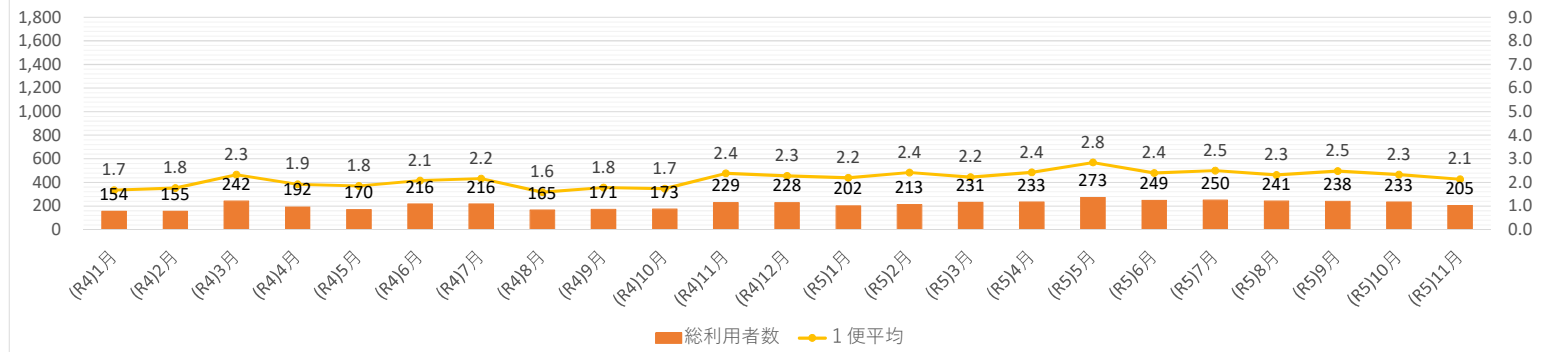

西Bコース 利用者数(降車ベース)の推移