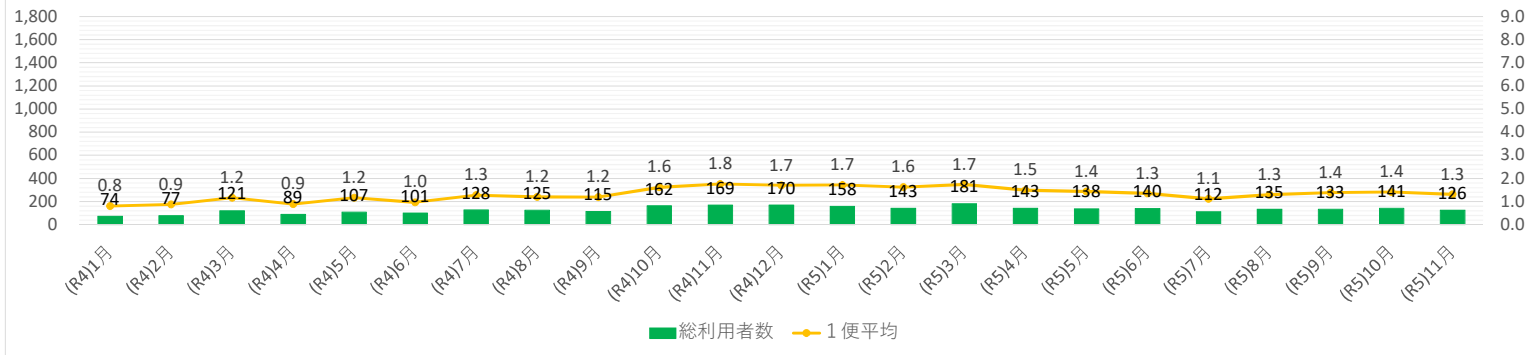

東Bコース 利用者数(降車ベース)の推移