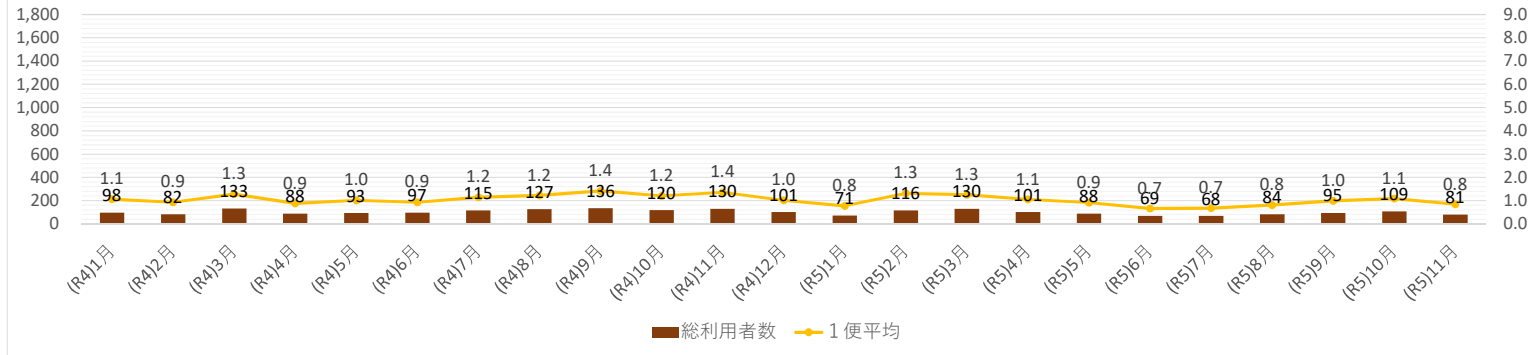

コース別・便別利用状況

東Aコース 利用者数(降車ベース)の推移