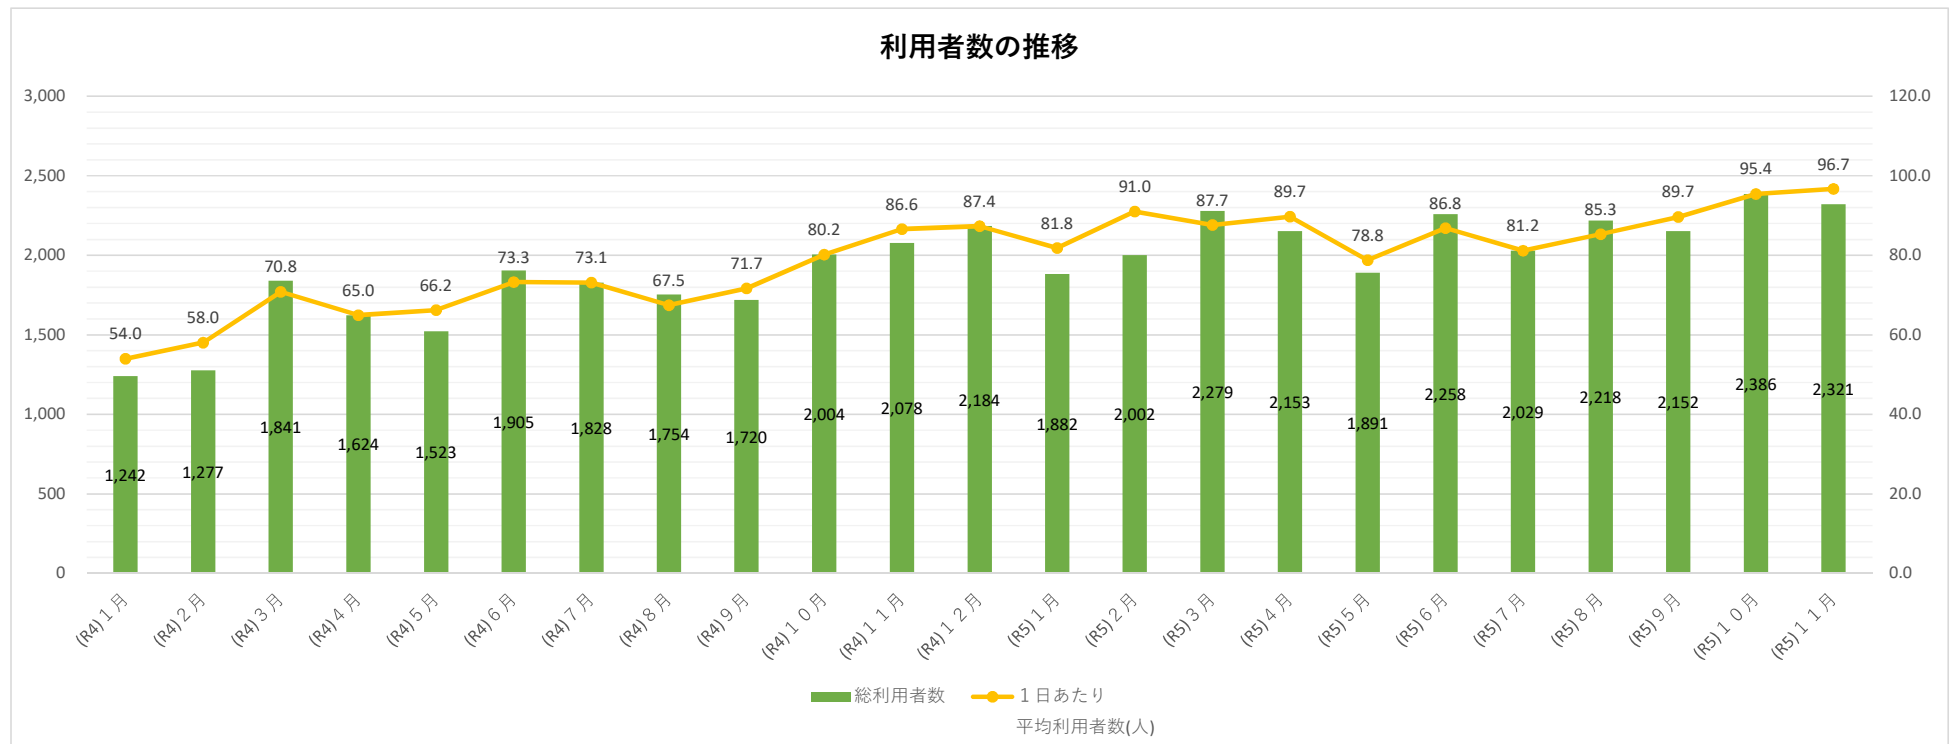

市内循環バス 運行状況全体概要

年	月	運行日数 (日)	利用者数 合計(人)	1日あたり 平均利用者数 (人)	区分別利用者数(人)					(参考値)		1日乗車券購入(枚)	運賃収入(円)	運行経費 (委託料)(円)	収支率	利用者1人 当たりの 市負担額(円)	
					大人	小児	乳児・幼児	割引※1	杉戸→幸手※2	幸手→杉戸※3	200円券						300円券
R4	(R4) 1月	23	1,242	54.0	1,100	12	7	123			81	236	172,100	3,748,066	4.6%	2,879	
	(R4) 2月	22	1,277	58.0	1,105	6	30	136			87	235	162,100	3,748,066	4.3%	2,808	
	(R4) 3月	26	1,841	70.8	1,616	5	35	185			94	348	249,400	3,748,066	6.7%	1,900	
	(R4) 4月	25	1,624	65.0	1,449	3	26	146			93	299	217,100	3,748,066	5.8%	2,174	
	(R4) 5月	23	1,523	66.2	1,382	0	19	122			78	287	209,400	3,748,066	5.6%	2,323	
	(R4) 6月	26	1,905	73.3	1,714	4	27	160			89	376	262,700	3,748,066	7.0%	1,830	
	(R4) 7月	25	1,828	73.1	1,628	14	23	163			104	350	246,400	3,748,066	6.6%	1,916	
	(R4) 8月	26	1,754	67.5	1,513	18	46	177			104	314	237,100	3,748,066	6.3%	2,002	
	(R4) 9月	24	1,720	71.7	1,499	2	25	194			92	325	240,700	3,748,066	6.4%	2,039	
	(R4) 10月	25	2,004	80.2	1,759	4	37	204			109	340	266,900	3,748,066	7.1%	1,737	
	(R4) 11月	24	2,078	86.6	1,856	9	23	190			144	427	278,900	3,748,066	7.4%	1,669	
	(R4) 12月	25	2,184	87.4	1,960	14	10	200			150	462	292,400	3,748,066	7.8%	1,582	
R5	(R5) 1月	23	1,882	81.8	1,739	7	14	122			125	398	250,500	3,748,066	6.7%	1,858	
	(R5) 2月	22	2,002	91.0	1,878	1	10	113			110	374	260,800	3,748,066	7.0%	1,742	
	(R5) 3月	26	2,279	87.7	2,114	3	27	135			136	420	300,900	3,748,066	8.0%	1,513	
	(R5) 4月	24	2,153	89.7	1,986	6	29	130	2	8	127	413	270,800	3,748,066	7.2%	1,615	
	(R5) 5月	24	1,891	78.8	1,744	8	38	96	5	13	101	342	249,500	3,748,066	6.7%	1,850	
	(R5) 6月	26	2,258	86.8	2,094	7	42	111	4	2	111	419	299,100	3,748,066	8.0%	1,527	
	(R5) 7月	25	2,029	81.2	1,855	14	43	115	2	1	105	389	275,900	3,748,066	7.4%	1,711	
	(R5) 8月	26	2,218	85.3	1,886	13	47	269	3	0	115	400	298,100	3,748,066	8.0%	1,555	
	(R5) 9月	24	2,152	89.7	1,868	6	16	259	3	5	113	424	284,900	3,748,066	7.6%	1,609	
	(R5) 10月	25	2,386	95.4	2,046	11	22	306	1	7	136	425	316,300	3,775,897	8.4%	1,450	
(R5) 11月	24	2,321	96.7	1,985	5	11	315	5	0	152	413	300,100	3,775,897	7.9%	1,498		
合計		563	44,551	79.1	39,776	172	607	3,971	25	36	2,556	8,416	5,942,100	86,261,180	6.9%	1,803	

※1「割引」→身体障害者・療育・精神障害者保健福祉手帳所有者、要介護・要支援・事業対象者認定を受けている方、介助者のいずれか

※2「杉戸→幸手」→杉戸町の1日乗車券を提示して幸手市の停留所で降車した方

※3「幸手→杉戸」→幸手市の1日乗車券を提示して杉戸町の停留所で降車した方（杉戸町からデータ提供 ※全コースで集計していないため参考値）

市内循環バス 運行状況全体概要