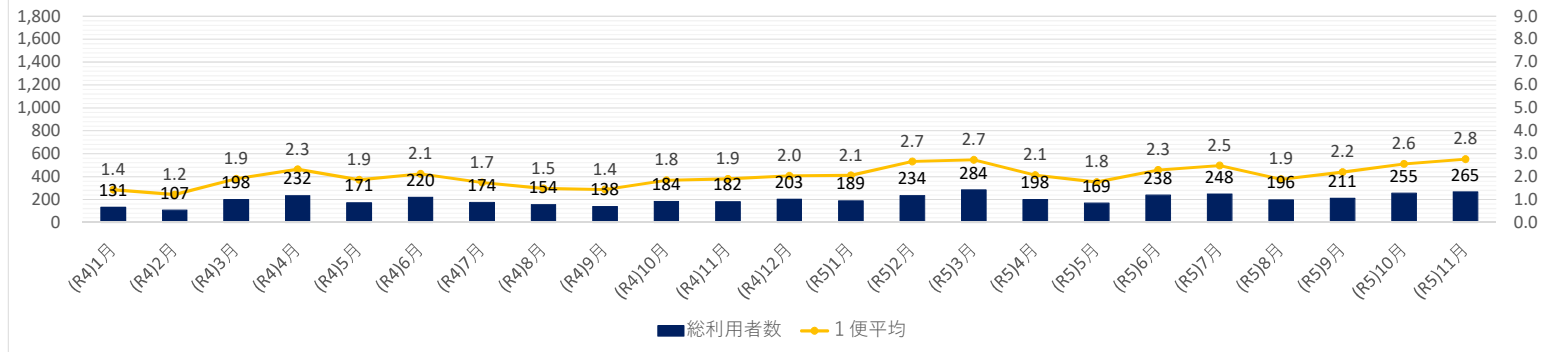

コース別・便別利用状況

西Aコース 利用者数(降車ベース)の推移