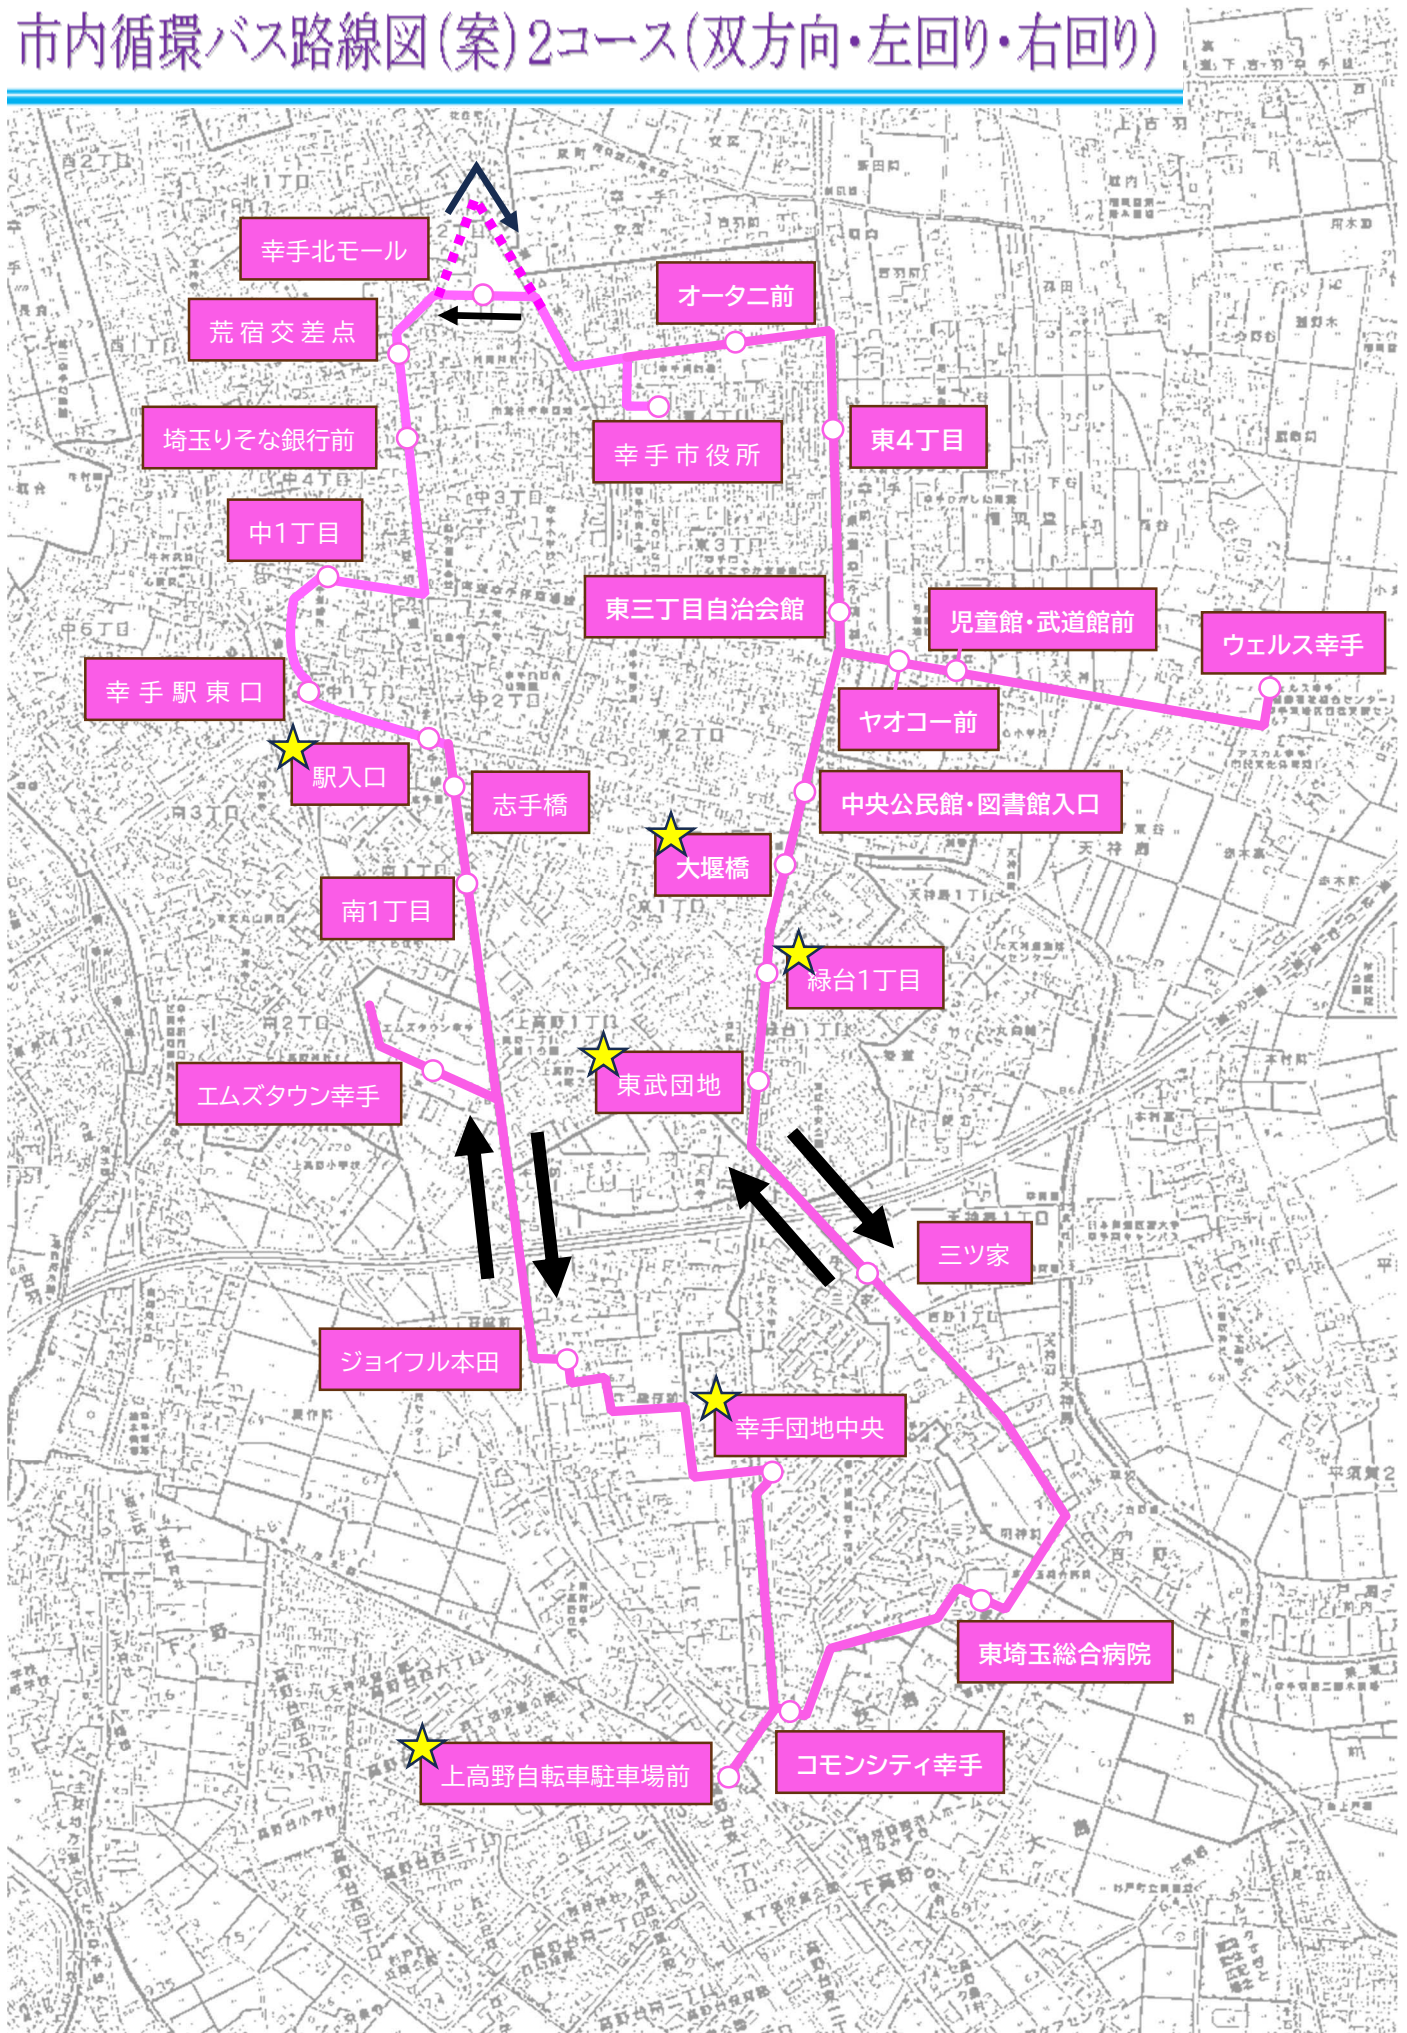

市内循環バス路線図(案)2コース(双方向・左回り・右回り)

市内循環バス中央コース（左回り）時刻表（案）【所要時間：約58分】

No.	停留所名	1便	2便	3便	4便	5便	6便	7便	8便
1	ウェルス幸手（アスカル幸手前）	8:00	9:15	10:25	11:35	13:30	14:40	15:50	17:00
2	児童館・武道館前	8:01	9:16	10:26	11:36	13:31	14:41	15:51	17:01
3	東三丁目自治会館前	8:02	9:17	10:27	11:37	13:32	14:42	15:52	17:02
4	東4丁目（いじまクリニック前）	8:03	9:18	10:28	11:38	13:33	14:43	15:53	17:03
5	オータニ前	8:04	9:19	10:29	11:39	13:34	14:44	15:54	17:04
6	幸手市役所	8:10	9:25	10:35	11:45	13:40	14:50	16:00	17:10
7	幸手北モール	8:13	9:28	10:38	11:48	13:43	14:53	16:03	17:13
8	荒宿交差点	8:14	9:29	10:39	11:49	13:44	14:54	16:04	17:14
9	埼玉りそな銀行	8:15	9:30	10:40	11:50	13:45	14:55	16:05	17:15
10	中1丁目	8:17	9:32	10:42	11:52	13:47	14:57	16:07	17:17
11	幸手駅東口	8:23	9:38	10:48	11:58	13:53	15:03	16:13	17:23
※	東武線幸手駅発	上33(区) 下27(準)	上37(普) 下57(準)	上11:00(急) 下11:07(急)	上12:23(急) 下12:07(急)	上14:00(急) 下14:07(急)	上15:25(急) 下15:27(急)	上23(急) 下27(普)	上37(急) 下38(急)
12	(追加) 駅入口	8:24	9:39	10:49	11:59	13:54	15:04	16:14	17:24
13	志手橋（神明神社前）	8:25	9:40	10:50	12:00	13:55	15:05	16:15	17:25
14	南1丁目	8:26	9:41	10:51	12:01	13:56	15:06	16:16	17:26
15	エムズタウン幸手	8:30	9:45	10:55	12:05	14:00	15:10	16:20	17:30
16	ジョイフル本田	8:35	9:50	11:00	12:10	14:05	15:15	16:25	17:35
17	幸手団地中央	8:38	9:53	11:03	12:13	14:08	15:18	16:28	17:38
18	(追加) 上高野自転車駐車場前	8:43	9:58	11:08	12:18	14:13	15:23	16:33	17:43
※	東武線杉戸高野台駅発	上58(区) 下57(急)	上10:22(準) 下10:05(急)	上11:26(急) 下11:24(急)	上26(急) 下24(急)	上26(急) 下24(急)	上46(急) 下47(普)	上46(急) 下55(急)	上18:00(急) 下57(急)
19	コモンシティ幸手	8:46	10:01	11:11	12:21	14:16	15:26	16:36	17:46
20	東埼玉総合病院	8:49	10:04	11:14	12:24	14:19	15:29	16:39	17:49
21	三ツ家（ヨークフーズ前）	8:51	10:06	11:16	12:26	14:21	15:31	16:41	17:51
22	(変更) 東武中央公園 ⇒ 東武団地	8:53	10:08	11:18	12:28	14:23	15:33	16:43	17:53
23	(追加) 緑台1丁目	8:54	10:09	11:19	12:29	14:24	15:34	16:44	17:54
24	(追加) 大堰橋	8:55	10:10	11:20	12:30	14:25	15:35	16:45	17:55
25	中央公民館・図書館入口	8:56	10:11	11:21	12:31	14:26	15:36	16:46	17:56
26	ヤオコー前	8:57	10:12	11:22	12:32	14:27	15:37	16:47	17:57
1	ウェルス幸手（アスカル幸手前）	8:58	10:13	11:23	12:33	14:28	15:38	16:48	17:58