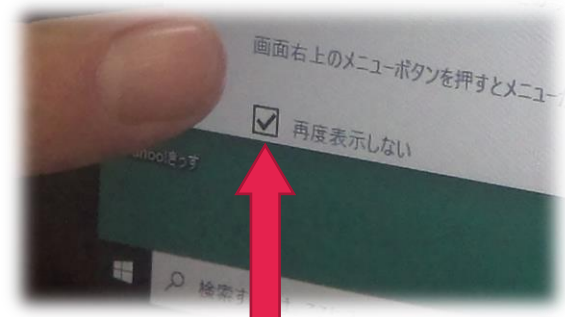

この画面になります。

①8

ここにタッチします。

次にここにタッチします。