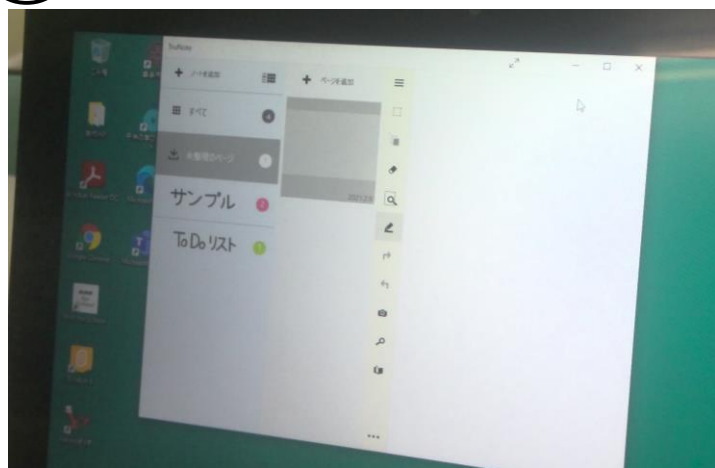

①8

ここにタッチします。

次にここにタッチします。

①9

左のような画面が出てきたら「閉じる」をおします。

①0

カメラが写ります。これで、デジタルノートクリエイターの設定は終わりです。

GIGAタブレットPC設定手順

②1

TRU NOTEを設定しましょう。

このアプリをおしてください。

②2

ここをおしてください。

②3

この画面になれば終了です。

②4