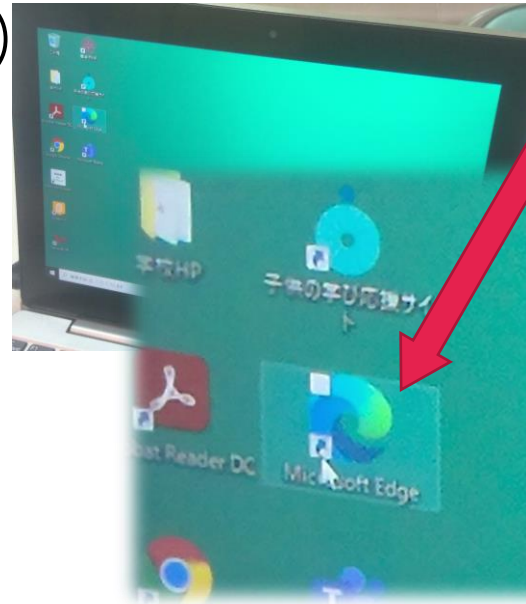

でんげんコードは左の ← の部分にさしこみます。

充電保管庫で、充電しましょう。

④

充電が終わったら ← の部分を 1回だけポチッとおして、スタートさせます。
すぐに文字が出てこなくても待ちます。ボタンを長く押ししたりもしません。

GIGAタブレットPC設定手順

⑤

この画面でエンターキーをおします。

配られた、ID・PWをいれてください。いれたらエンターキーをおしましょう。

⑥

正しいID・PWだと画面が
このように進みます。PC
にさわらずに待ちましょう。

⑦

自動で、チームスが立ち上がりますが、そのまま待ちます。

画面の左下に「設定が完了しました」とでるまで待ちます。

⑧

⑦の文字が出たら、画面の右上の — (最小化)をおします。

GIGAタブレットPC設定手順

⑨

このように画面の下にアイコンがでてきます。これでOKです。

⑩

画面上のアイコンの中から「マイクロソフト・エッジ」をダブルクリック(画面をさわってもよい)しましょう。

これで、インターネットで調べ学習をしたりします。

⑪

設定をしましょう。

ここをおします。