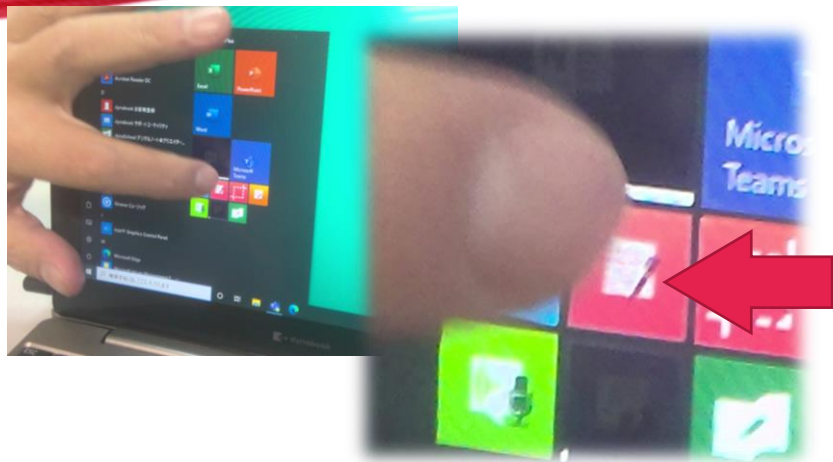

GIGAタブレットPC設定手順

②1

TRU NOTEを設定しましょう。

このアプリをおしてください。

②2