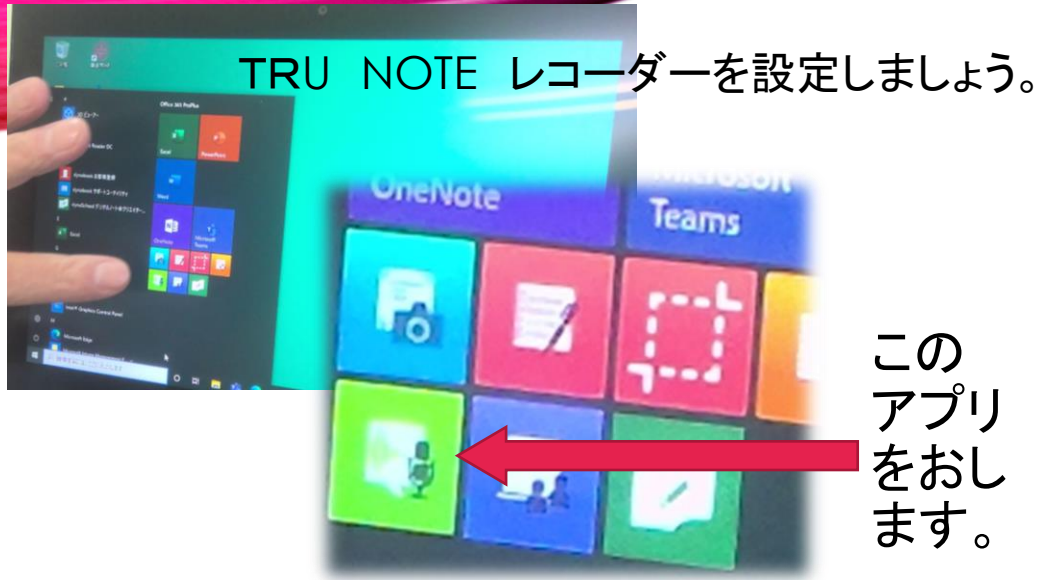

GIGAタブレットPC設定手順

29