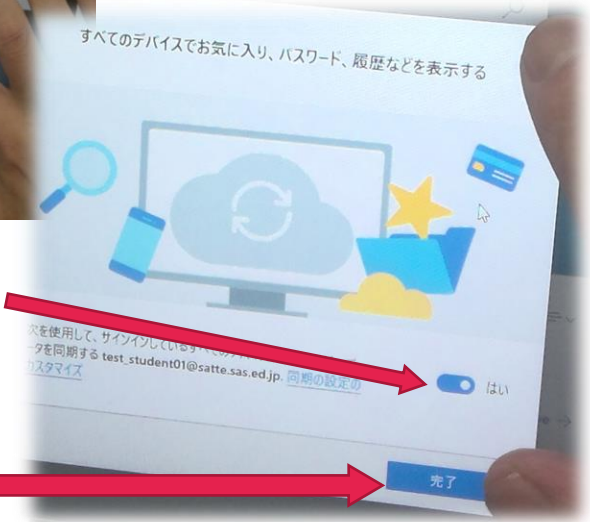

⑥

正しいID・PWだと画面が
このように進みます。PC
にさわらずに待ちましょう。

⑦

自動で、チームスが立ち上がりますが、そのまま待ちます。

画面の左下に「設定が完了しました」とでるまで待ちます。

⑧

⑦の文字が出たら、画面の右上の — (最小化)をおします。

GIGAタブレットPC設定手順

⑨

このように画面の下にアイコンがでてきます。これでOKです。

⑩

画面上のアイコンの中から「マイクロソフト・エッジ」をダブルクリック(画面をさわってもよい)しましょう。

これで、インターネットで調べ学習をしたりします。

⑪

設定をしましょう。

ここをおします。

⑫

ここをおして「はい」のほうに「○」をいどうさせてください。

できたら「完了」をおしてください。

GIGAタブレットPC設定手順

⑬

この画面がでてきます。これでOKです。

⑭

それぞれのアプリを設定しましょう。