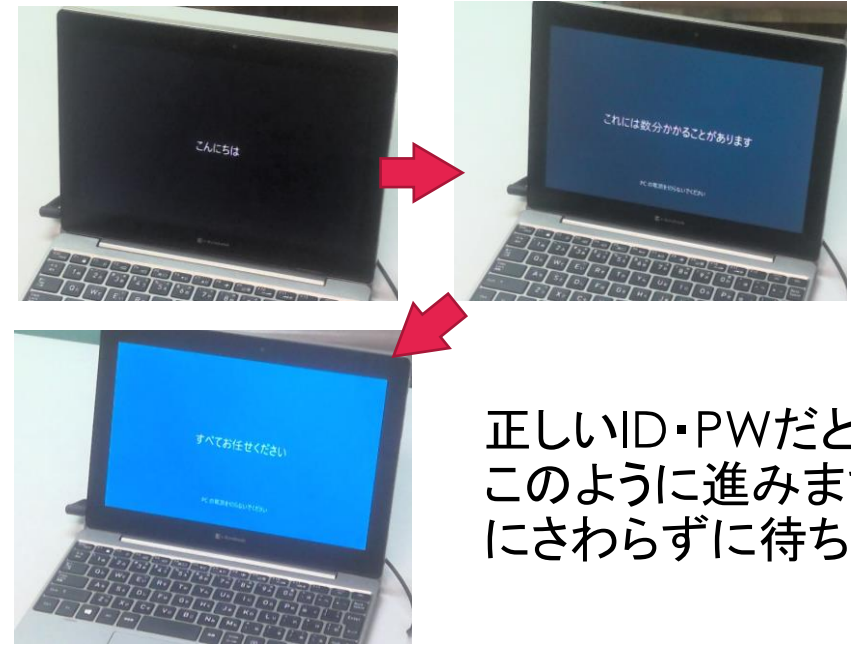

GIGAタブレットPC設定手順

～タブレットPC立ち上げから各アプリケーションの設定について～

GIGAタブレットPC設定手順

①

開けてください。
ていねいに使ってくださいね。

②

箱の中に入っているものです。

③

でんげんコードは左の ← の部分にさしこみます。

充電保管庫で、充電しましょう。

④

充電が終わったら ← の部分を 1回だけポチッとおして、スタートさせます。
すぐに文字が出てこなくても待ちます。ボタンを長く押ししたりもしません。

GIGAタブレットPC設定手順

⑤

この画面でエンターキーをおします。

配られた、ID・PWをいれてください。いれたらエンターキーをおしましょう。

⑥

正しいID・PWだと画面が
このように進みます。PC
にさわらずに待ちましょう。

⑦

自動で、チームスが立ち上がりますが、そのまま待ちます。

画面の左下に「設定が完了しました」とでるまで待ちます。

⑧

⑦の文字が出たら、画面の右上の — (最小化)をおします。

GIGAタブレットPC設定手順

⑨

このように画面の下にアイコンがでてきます。これでOKです。

⑩

画面上のアイコンの中から「マイクロソフト・エッジ」をダブルクリック(画面をさわってもよい)しましょう。

これで、インターネットで調べ学習をしたりします。

⑪

設定をしましょう。

ここをおします。