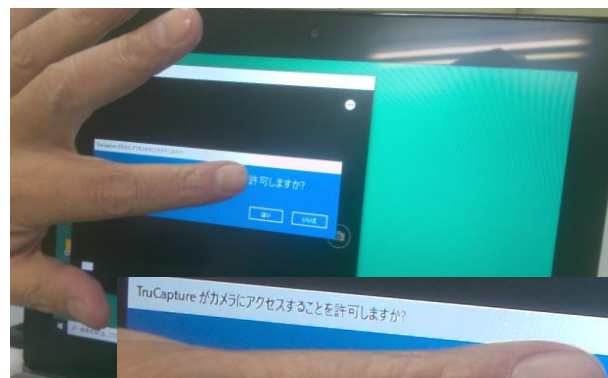

⑨

このように画面の下にアイコンがでてきます。これでOKです。

⑩

画面上のアイコンの中から「マイクロソフト・エッジ」をダブルクリック(画面をさわってもよい)しましょう。

これで、インターネットで調べ学習をしたりします。

⑪

設定をしましょう。

ここをおします。

⑫

ここをおして「はい」のほうに「○」をいどうさせてください。

できたら「完了」をおしてください。

GIGAタブレットPC設定手順

⑬

この画面がでてきます。これでOKです。

⑭

それぞれのアプリを設定しましょう。

⑮

デジタルノートクリエイターをおします。

⑯

「カメラにアクセスすることを許可しますか？」

「はい」をおします。

GIGAタブレットPC設定手順

①7

この画面になります。