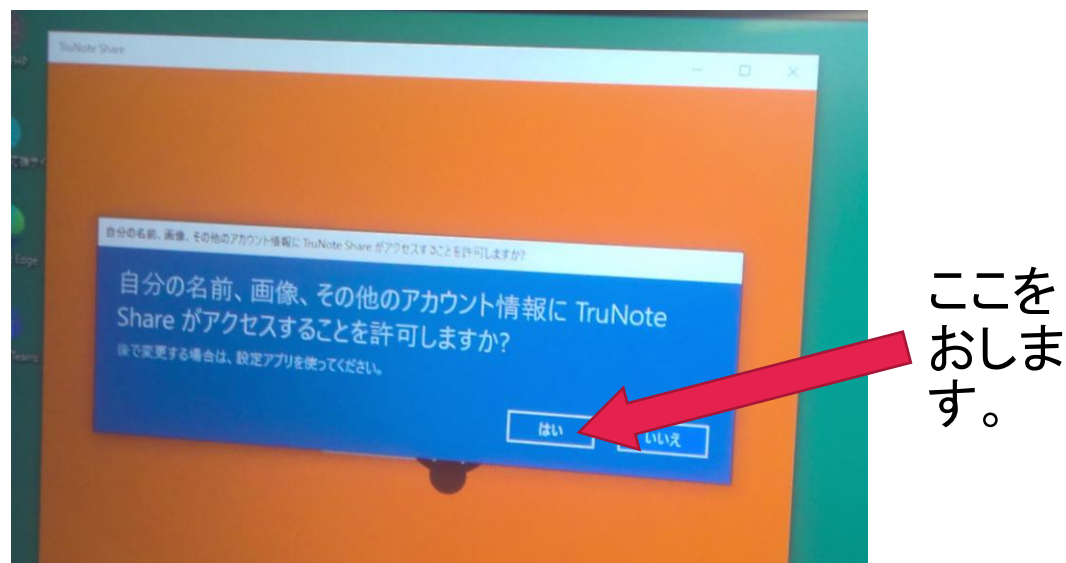

このアプリをおしてください。

TRU NOTE クリップを設定しましょう。

GIGAタブレットPC設定手順

25

26

TRU NOTE シェア を設定しましょう。

27

28