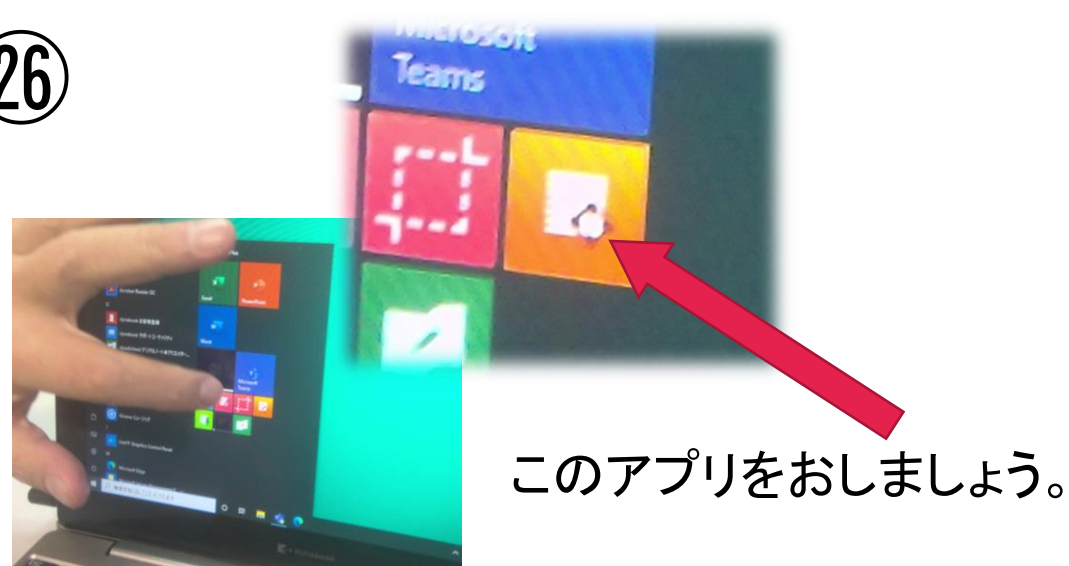

GIGAタブレットPC設定手順

25

26

TRU NOTE シェア を設定しましょう。

27

28