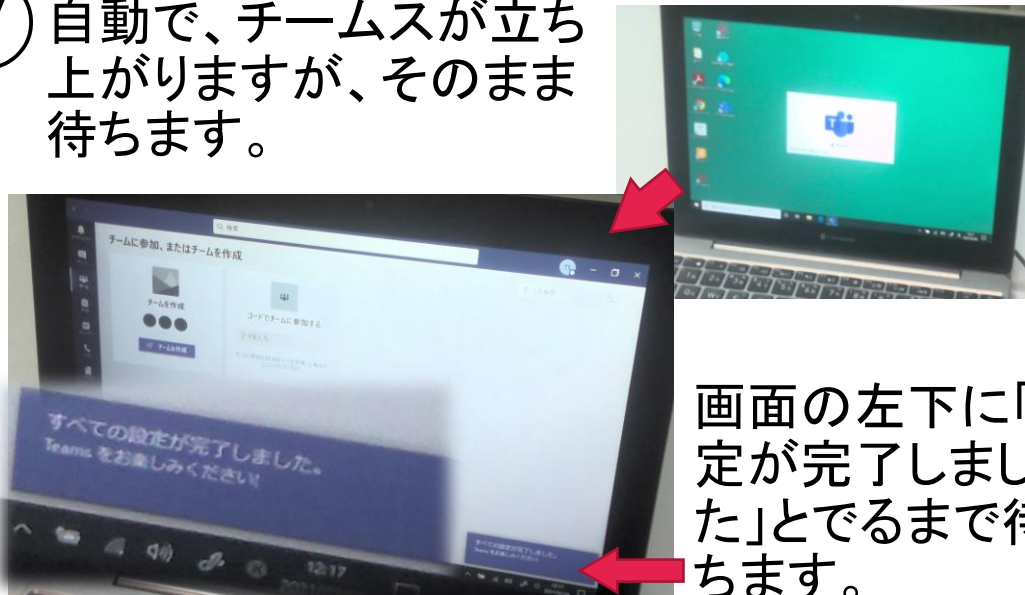

GIGAタブレットPC設定手順

～タブレットPC立ち上げから各アプリケーションの設定について～

GIGAタブレットPC設定手順

①

開けてください。
ていねいに使ってくださいね。

②

箱の中に入っているものです。

③

でんげんコードは左の ← の部分にさしこみます。

充電保管庫で、充電しましょう。

④

充電が終わったら ← の部分を 1回だけポチッとおして、スタートさせます。
すぐに文字が出てこなくても待ちます。ボタンを長く押ししたりもしません。

GIGAタブレットPC設定手順

⑤

この画面でエンターキーをおします。

配られた、ID・PWをいれてください。いれたらエンターキーをおしましょう。

⑥

正しいID・PWだと画面が
このように進みます。PC
にさわらずに待ちましょう。

⑦

自動で、チームスが立ち上がりますが、そのまま待ちます。

画面の左下に「設定が完了しました」とでるまで待ちます。

⑧

⑦の文字が出たら、画面の右上の — (最小化)をおします。

GIGAタブレットPC設定手順

⑨

このように画面の下にアイコンがでてきます。これでOKです。

⑩

画面上のアイコンの中から「マイクロソフト・エッジ」をダブルクリック(画面をさわってもよい)しましょう。

これで、インターネットで調べ学習をしたりします。

⑪

設定をしましょう。

ここをおします。