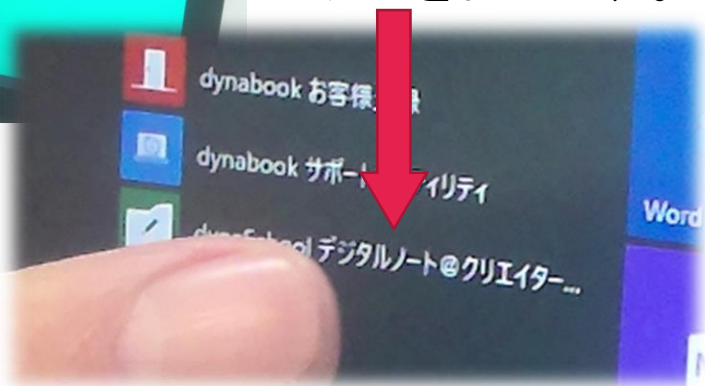

⑨

このように画面の下にアイコンがでてきます。これでOKです。

⑩

画面上のアイコンの中から「マイクロソフト・エッジ」をダブルクリック(画面をさわってもよい)しましょう。

これで、インターネットで調べ学習をしたりします。

⑪

設定をしましょう。

ここをおします。

⑫

ここをおして「はい」のほうに「○」をいどうさせてください。

できたら「完了」をおしてください。

GIGAタブレットPC設定手順

⑬

この画面がでてきます。これでOKです。

⑭

それぞれのアプリを設定しましょう。

⑮

デジタルノートクリエイターをおします。

⑯

「カメラにアクセスすることを許可しますか？」

「はい」をおします。

GIGAタブレットPC設定手順

①7

この画面になります。