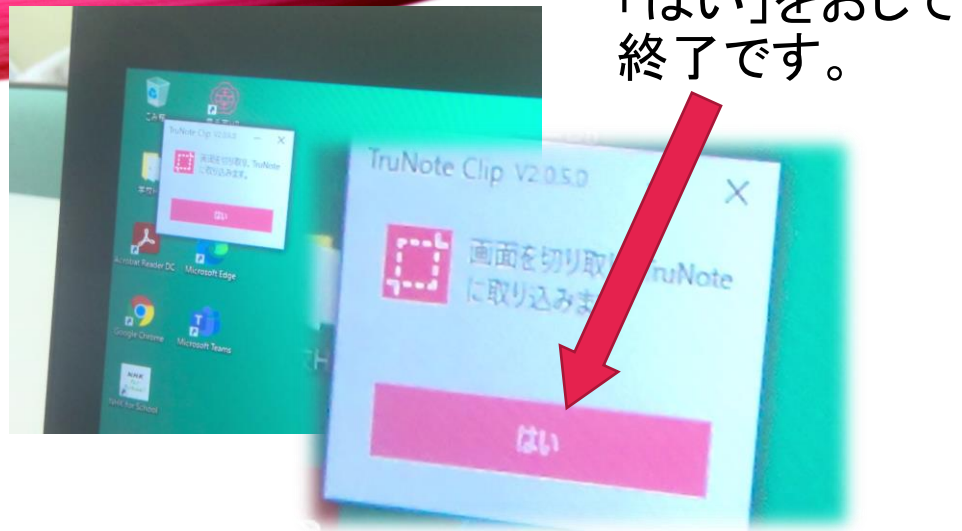

GIGAタブレットPC設定手順

25