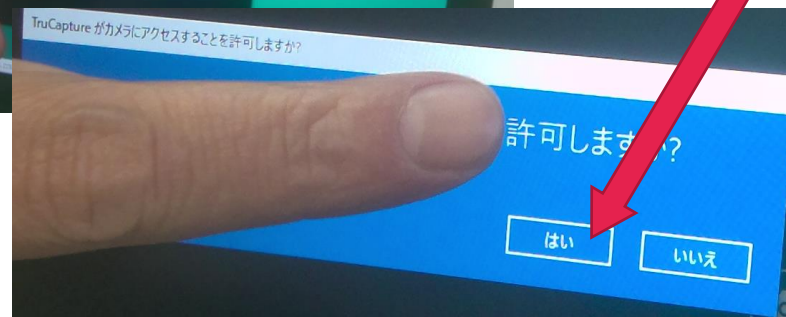

⑫

ここをおして「はい」のほうに「○」をいどうさせてください。

できたら「完了」をおしてください。

GIGAタブレットPC設定手順

⑬

この画面がでてきます。これでOKです。

⑭

それぞれのアプリを設定しましょう。

⑮

デジタルノートクリエイターをおします。

⑯

「カメラにアクセスすることを許可しますか？」

「はい」をおします。

GIGAタブレットPC設定手順

①7

この画面になります。

①8

ここにタッチします。

次にここにタッチします。

①9

左のような画面が出てきたら「閉じる」をおします。

①0

カメラが写ります。これで、デジタルノートクリエイターの設定は終わりです。

GIGAタブレットPC設定手順