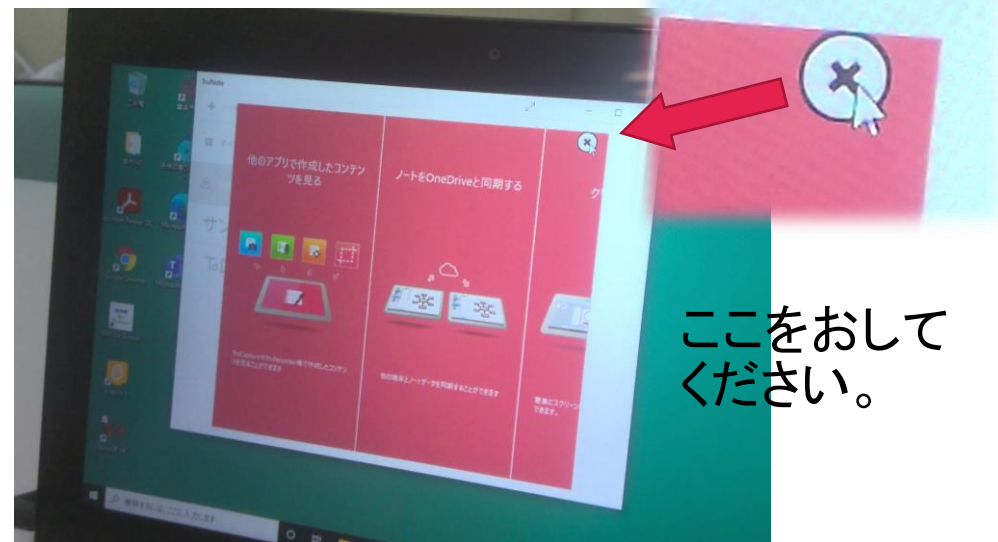

⑮

デジタルノートクリエイターをおします。

⑯

「カメラにアクセスすることを許可しますか？」

「はい」をおします。

GIGAタブレットPC設定手順

①7

この画面になります。

①8

ここにタッチします。

次にここにタッチします。

①9

左のような画面が出てきたら「閉じる」をおします。

①0

カメラが写ります。これで、デジタルノートクリエイターの設定は終わりです。

GIGAタブレットPC設定手順

②1

TRU NOTEを設定しましょう。

このアプリをおしてください。

②2

ここをおしてください。

②3

この画面になれば終了です。

②4