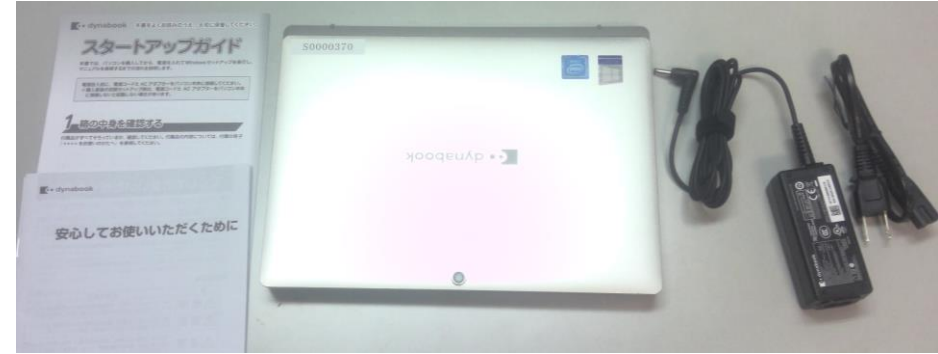

GIGAタブレットPC設定手順

～タブレットPC立ち上げから各アプリケーションの設定について～

GIGAタブレットPC設定手順

①

開けてください。
ていねいに使ってくださいね。

②

箱の中に入っているものです。

③

でんげんコードは左の ← の部分にさしこみます。

充電保管庫で、充電しましょう。

④

充電が終わったら ← の部分を 1回だけポチッとおして、スタートさせます。
すぐに文字が出てこなくても待ちます。ボタンを長く押ししたりもしません。

GIGAタブレットPC設定手順

⑤

この画面でエンターキーをおします。

配られた、ID・PWをいれてください。いれたらエンターキーをおしましょう。