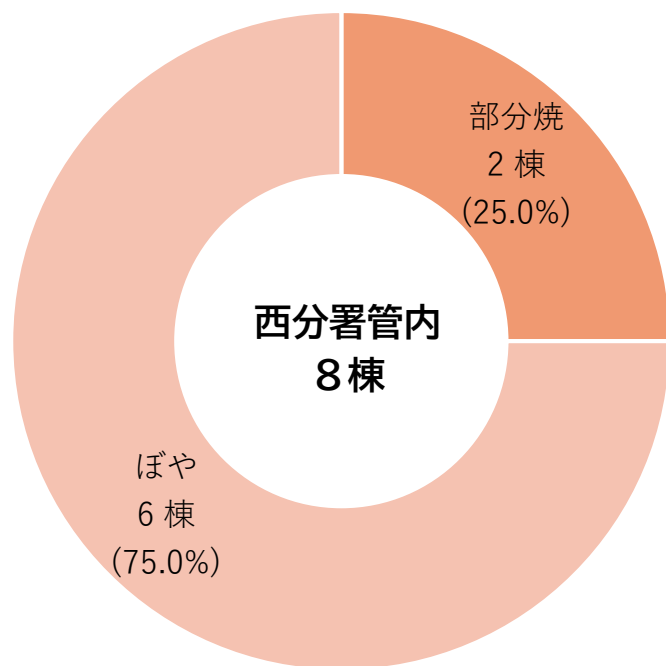

火災発生状況

○建物火災発生件数推移（H27～H30 年中）

	H27 年中	H28 年中	H29 年中	H30 年中	合計
西分署管内	1件 (1棟)	4件 (4棟)	0件 (0棟)	3件 (3棟)	8件 (8棟)
組合管内合計	74件 (114棟)	72件 (117棟)	74件 (116棟)	81件 (129棟)	301件 (476棟)

○焼損程度別棟数比較（H27～30 年中）

➤ 建物火災の発生割合が低い地域であり、H27 年以降、半焼以上の建物火災が発生していない