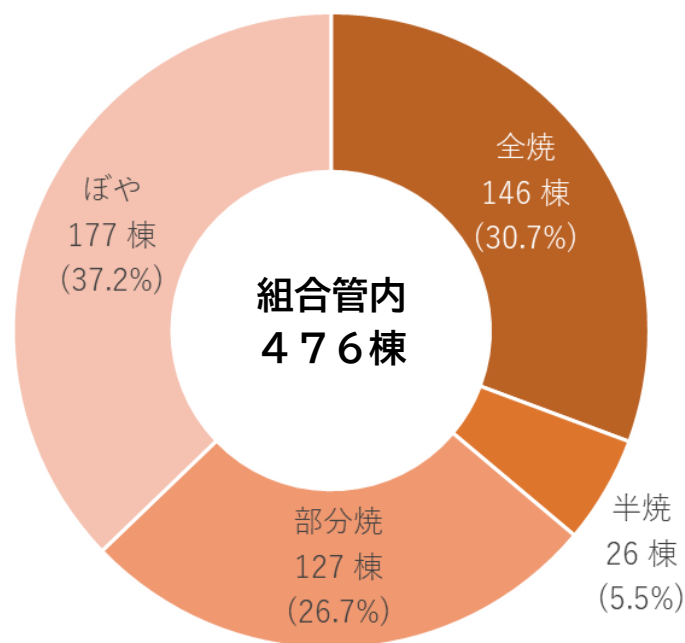

火災発生状況

○建物火災発生件数推移（H27～H30 年中）

	H27 年中	H28 年中	H29 年中	H30 年中	合計
西分署管内	1件 (1棟)	4件 (4棟)	0件 (0棟)	3件 (3棟)	8件 (8棟)
組合管内合計	74件 (114棟)	72件 (117棟)	74件 (116棟)	81件 (129棟)	301件 (476棟)

○焼損程度別棟数比較（H27～30 年中）

➤ 建物火災の発生割合が低い地域であり、H27 年以降、半焼以上の建物火災が発生していない