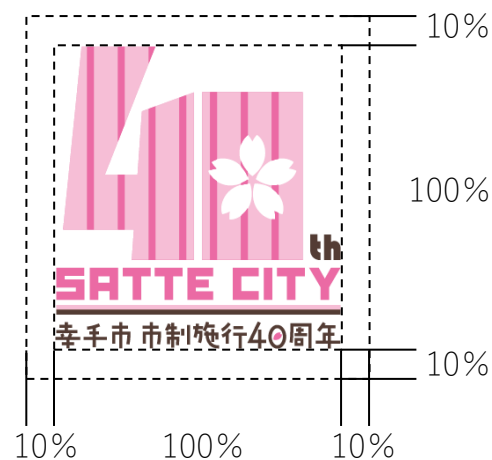

幸手市市制施行40周年 記念ロゴマークガイドライン

きっと、ずっと、幸手

幸手市

基本形

ロゴマークは白地にフルカラーで使用することを基本とします。

● 最小使用サイズ

縦横の比率は変更しないでください。

● 余白

視認性の確保のため、他の文字やイラストと一定以上の間隔を設けてください。

● カラーガイド

① C=0 M=35 Y=0 K=0

② C=0 M=71 Y=0 K=0

③ C=80 M=90 Y=98 K=0

モノクロ展開

- グレースケール

- 白黒（白地＋黒文字）