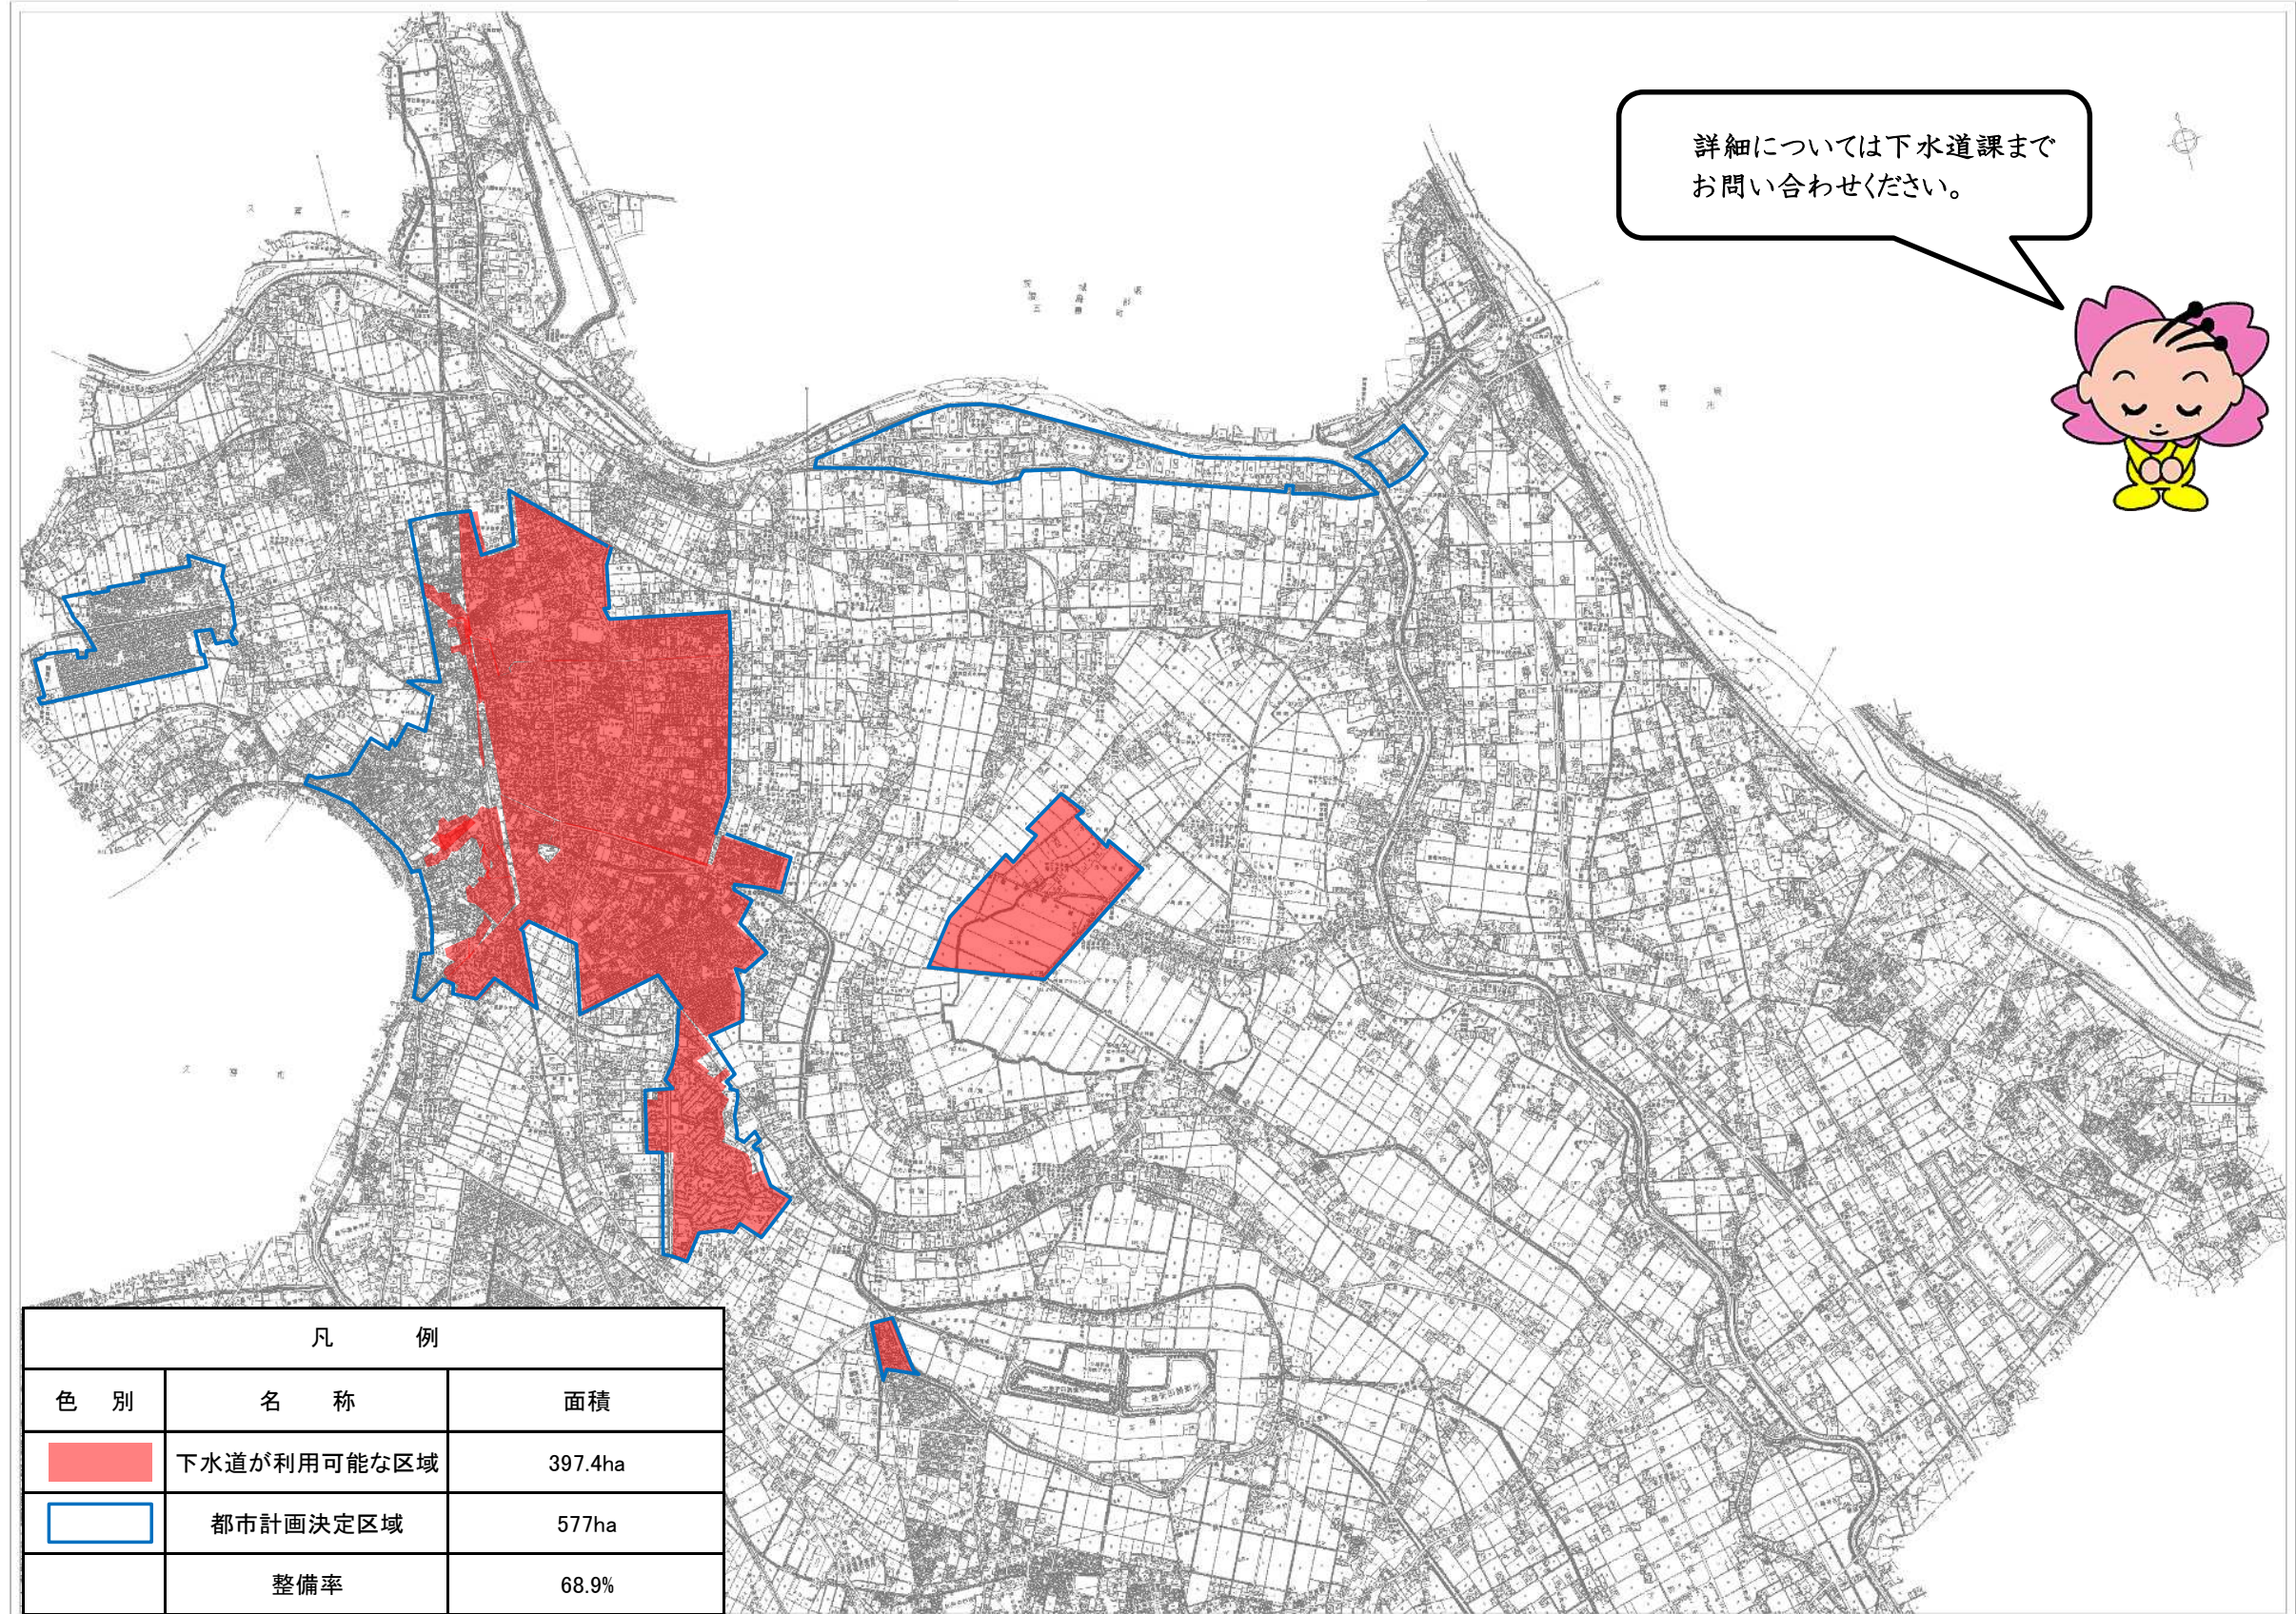

幸手市の公共下水道の状況（2026年4月1日現在）

詳細については下水道課まで
お問い合わせください。