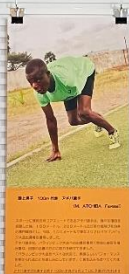

ベナン共和国 パラリンピックの選手

聖火フェスティバルが 開催されました