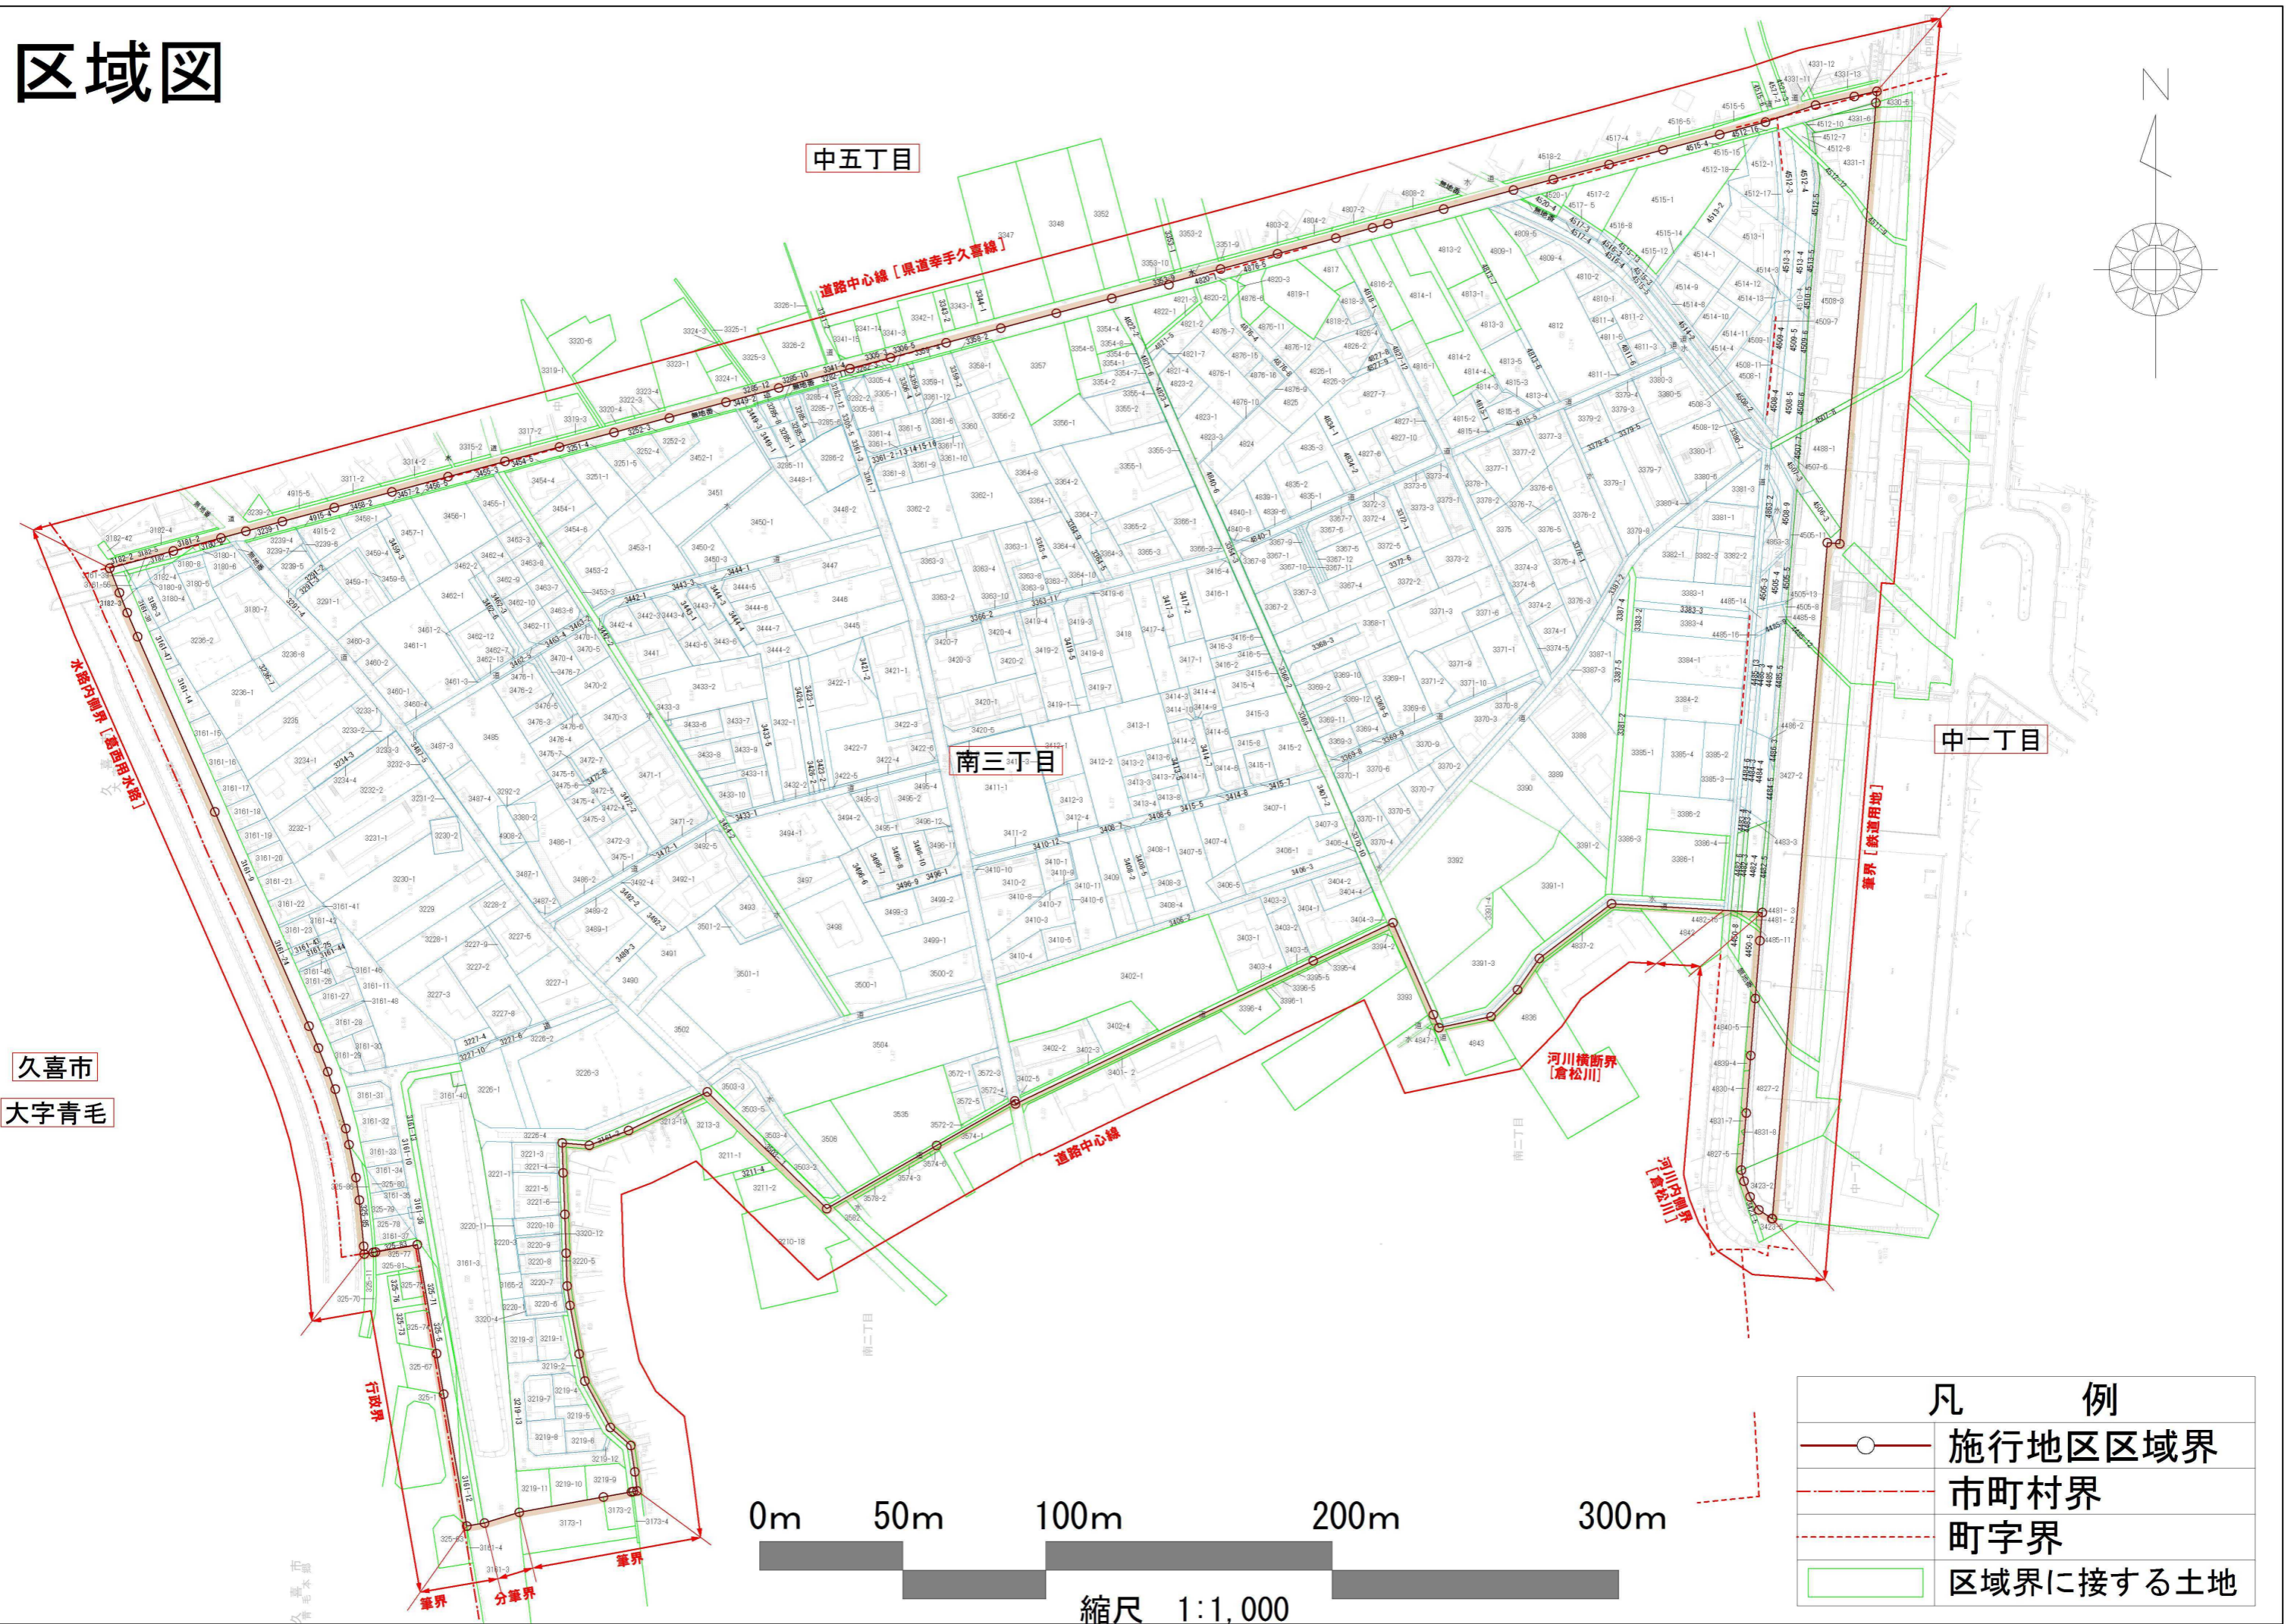

区域図

久喜市
大字青毛

中五丁目

南三丁目

中一丁目

0m 50m 100m 200m 300m

縮尺 1:1,000

凡 例

- 施行地区区域界
- 市町村界
- 町字界
- 区域界に接する土地