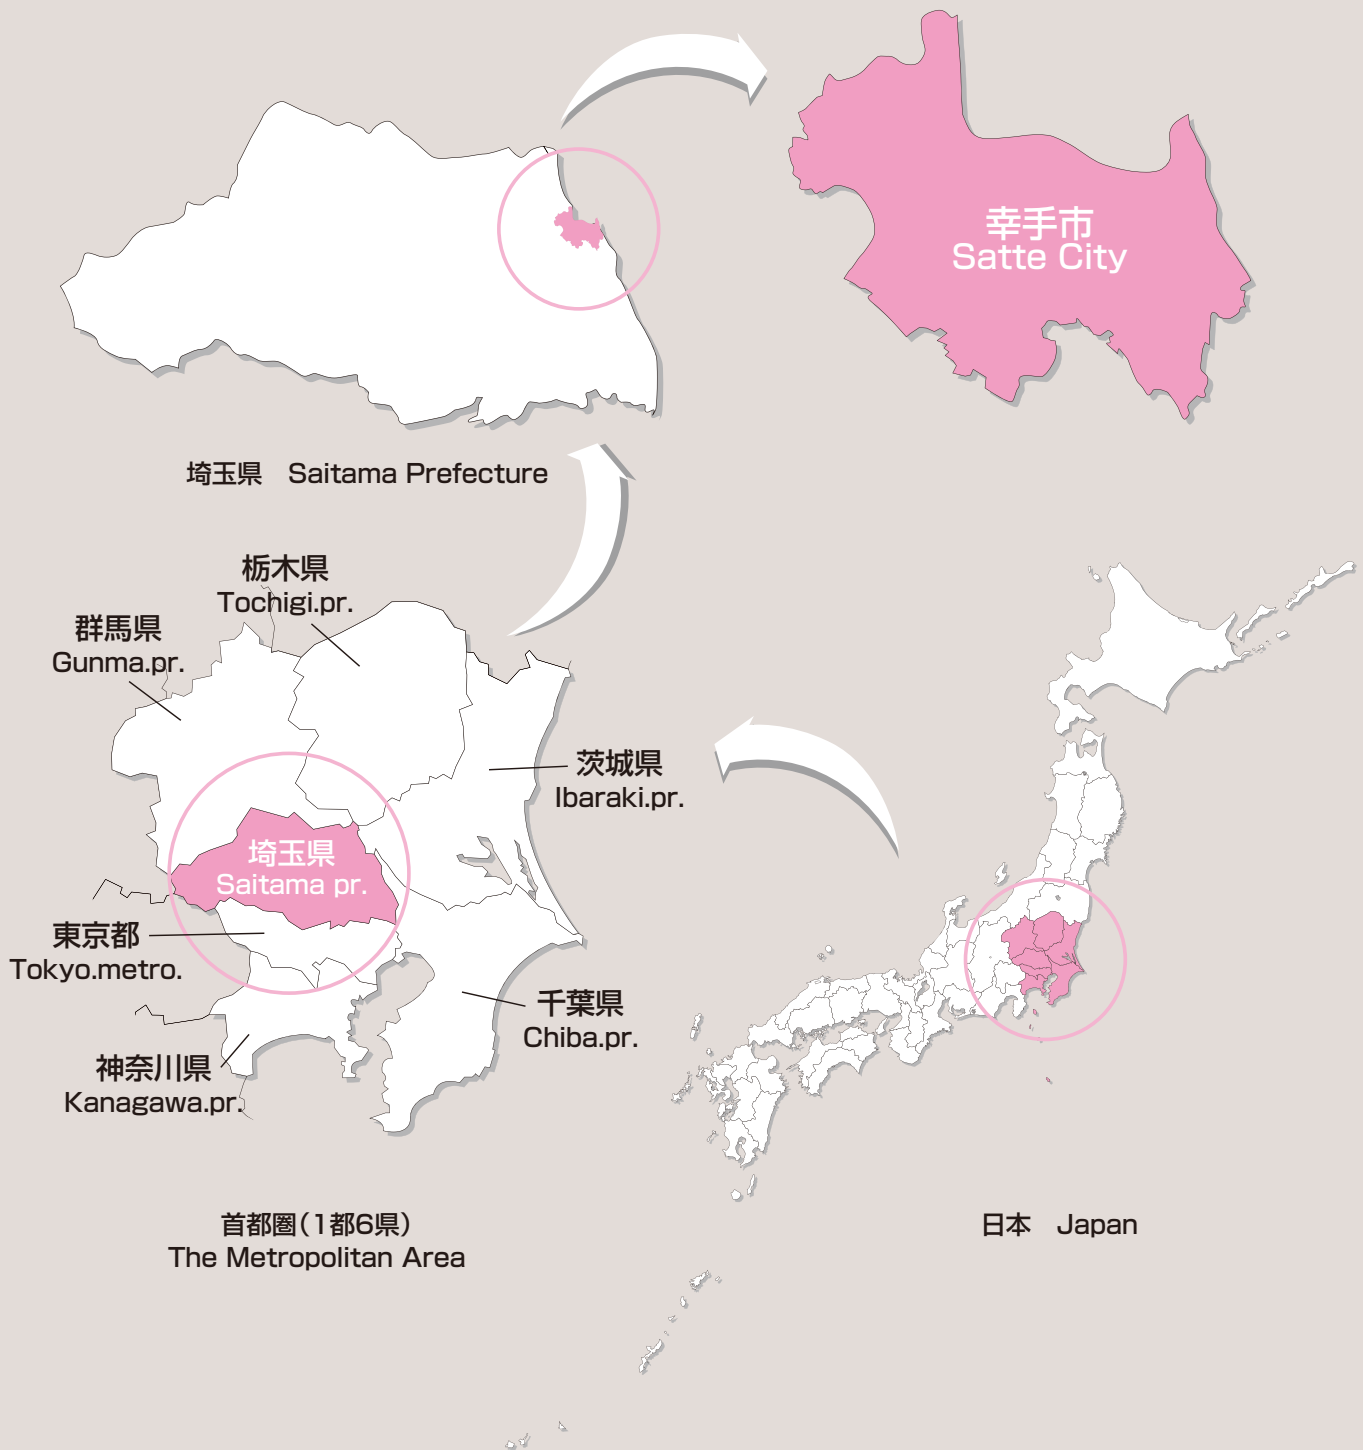

The Location of Satte City

市制施行 30 周年記念 in 権現堂花火

CONTENTS 目次

この桜並木をいつまでも	6
あじさい、曼珠沙華、水仙…四季折々の花が権現堂境を彩ります	8
30年のあゆみ	10
毎日の生活に安心と生きがいを	12
アスカル幸手・ウェルス幸手	
食が支えるさつて・個性を味わうさつて	14
日光街道幸手宿	16
圏央道で繋がる幸手と未来	18
本因坊三代を生んだ囲碁のまち さつて	20
幸手歳時記	22
いにしえの幸手を巡る	24
都市と自然が調和した	
安心・安全で活力あるまち 幸手	26
自然と共生した安心・安全でゆとりのあるまち	
【安心安全・環境】	27
健やかで生き生きとした暮らしのあるまち	
【健康福祉】	28
地域の特性を活かした快適で特色あるまち	
【都市基盤】	29
明日を支える人を育む教育・文化の豊かなまち	
【教育】	30
活力ある地域経済をおこすまち	
【産業】	31
市民一体となり自立した地域を育むまち	
【市民活動・人権】	32
基本構想の実現のために	
【行財政・議会】	33
そして未来へ・市制施行30周年	34