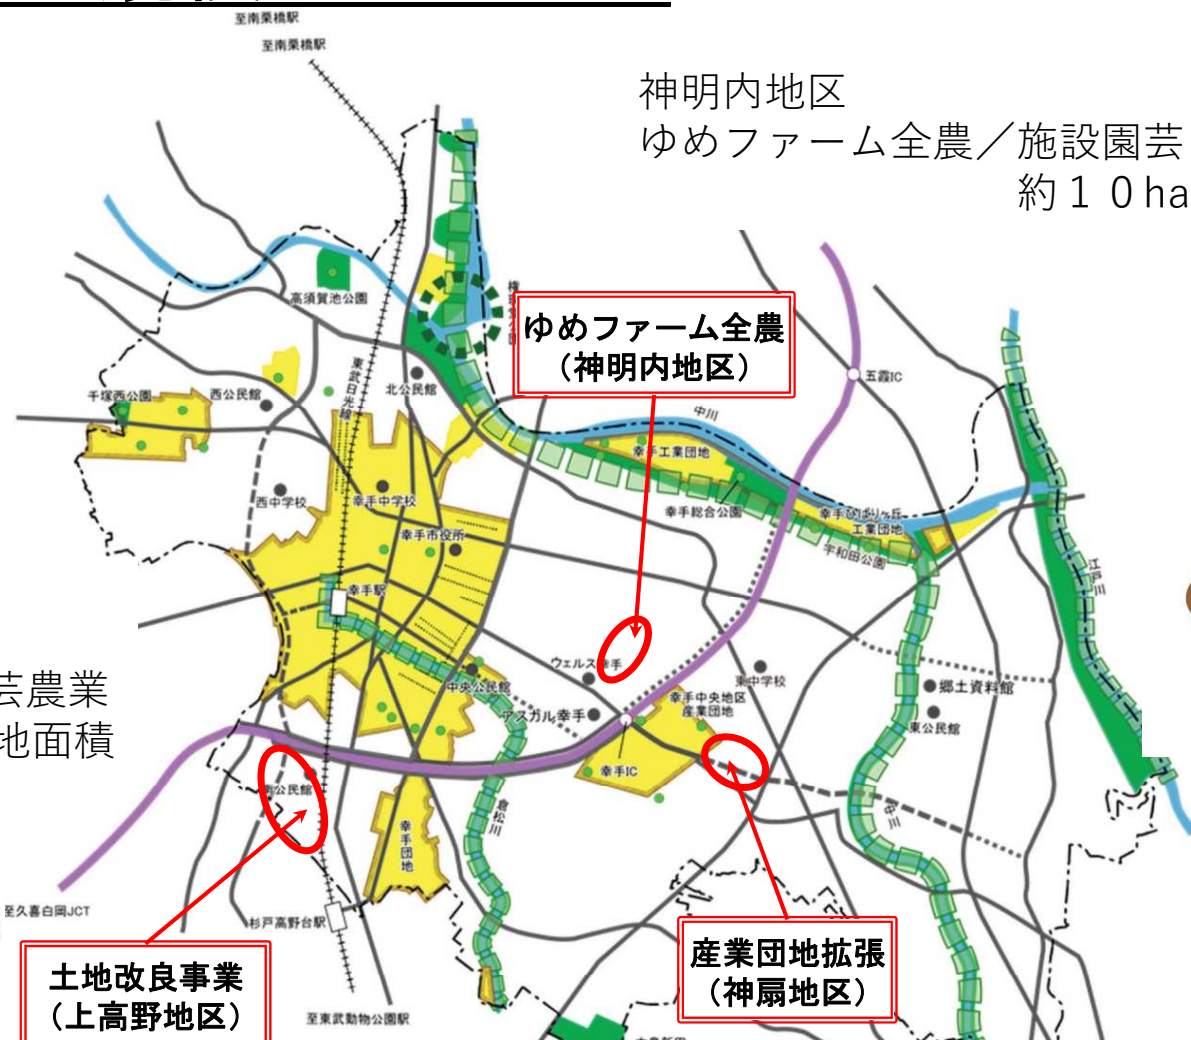

# 幸手市内 大規模プロジェクト

令和5年度市政報告会資料(令和5年5月)

神明内地区

ゆめファーム全農／施設園芸トレーニングセンター  
約10haの農地面積

上高野地区

土地改良事業

／先進的な施設園芸農業  
約30haの事業地面積

土地改良事業  
(上高野地区)

産業団地拡張  
(神扇地区)

神扇地区

幸手中央地区産業団地の拡大／約13haの産業団地整備